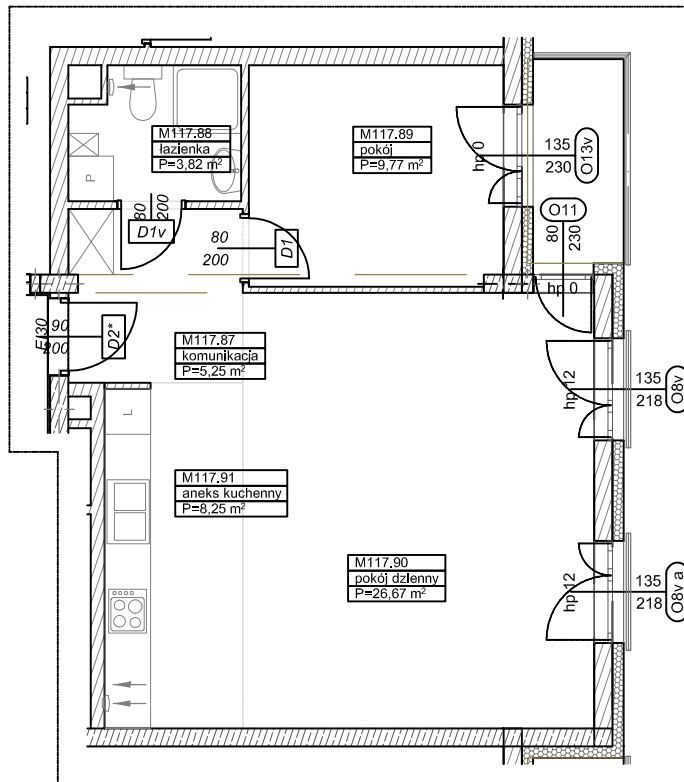

**BUDYNKI WIELORODZINNE Z  
GARAŻEM PODZIEMNYM  
UL. LITERACKA, POZNAŃ  
DZ. NR 1/330 OBREB GOLEĆCIN**

**MIESZKANIE nr M117  
TYP 2PA  
POWIERZCHNIA 53,76 m<sup>2</sup>**

NR POM.	NAZWA	POWIERZCHNIA m <sup>2</sup>
M117.87	komunikacja	5,25
M117.88	łazienka	3,82
M117.89	pokój	9,77
M117.90	pokój dzienny	26,67
M117.91	aneks kuchenny	8,25
		<b>53,76 m<sup>2</sup></b>

**Partycypacja:.....**  
**Kaucja:.....**

UWAGA : - wymiary pomieszczeń na rysunku podane są w stanie surowym.  
- N - mieszkania z możliwością przystosowania dla osoby niepełnosprawnej, poruszającej się na wózku