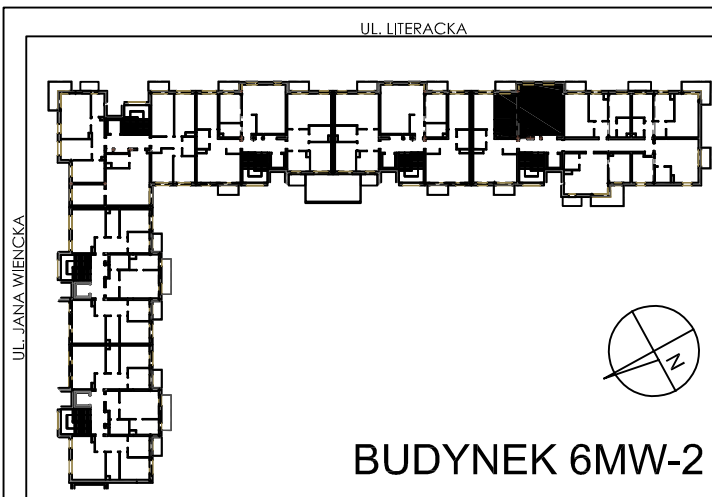

**BUDYNKI WIELORODZINNE Z  
GARAŻEM PODZIEMNYM  
UL. LITERACKA, POZNAŃ  
DZ. NR 1/330 OBREB GOLEĆCIN**

**MIESZKANIE nr M117  
TYP 2PA  
POWIERZCHNIA 53,76 m<sup>2</sup>**

NR POM.	NAZWA	POWIERZCHNIA m <sup>2</sup>
M117.87	komunikacja	5,25
M117.88	łazienka	3,82
M117.89	pokój	9,77
M117.90	pokój dzienny	26,67
M117.91	aneks kuchenny	8,25
		<b>53,76 m<sup>2</sup></b>