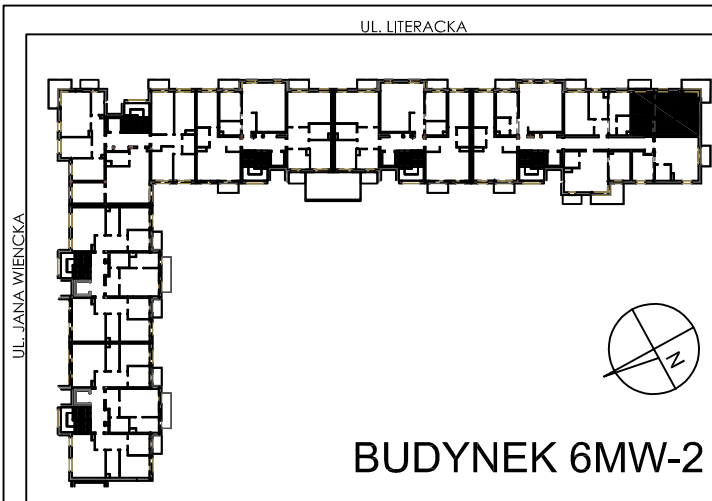

**BUDYNKI WIELORODZINNE Z
GARAŻEM PODZIEMNYM
UL. LITERACKA, POZNAŃ
DZ. NR 1/330 OBRĘB GOŁĘCIN**

**MIESZKANIE nr M119
TYP 2P+K
POWIERZCHNIA 47,96 m²**

NR POM.	NAZWA	POWIERZCHNIA m ²
M119.97	komunikacja	5,81
M119.98	łazienka	3,65
M119.99	pokój	9,09
M119.100	kuchnia	9,20
M119.101	pokój dzienny	20,21
		47,96 m²