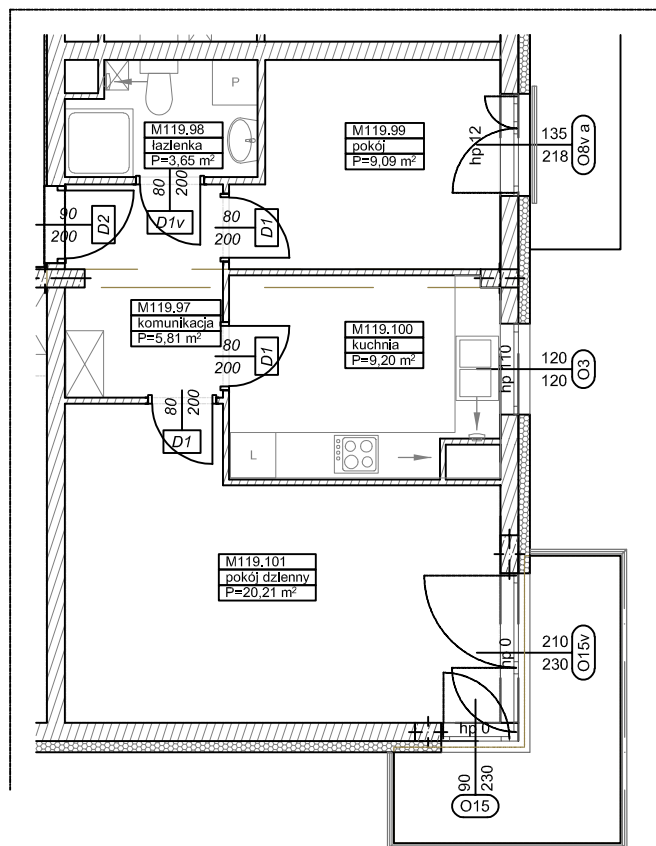

**BUDYNKI WIELORODZINNE Z
GARAŻEM PODZIEMNYM
UL. LITERACKA, POZNAŃ
DZ. NR 1/330 OBRĘB GOŁĘCIN**

**MIESZKANIE nr M119
TYP 2P+K
POWIERZCHNIA 47,96 m²**

NR POM.	NAZWA	POWIERZCHNIA m ²
M119.97	komunikacja	5,81
M119.98	łazienka	3,65
M119.99	pokój	9,09
M119.100	kuchnia	9,20
M119.101	pokój dzienny	20,21
		47,96 m²

Partycypacja:.....
Kaucja:.....

UWAGA : - wymiary pomieszczeń na rysunku podane są w stanie surowym.
- N - mieszkania z możliwością przystosowania dla osoby niepełnosprawnej, poruszającej się na wózku