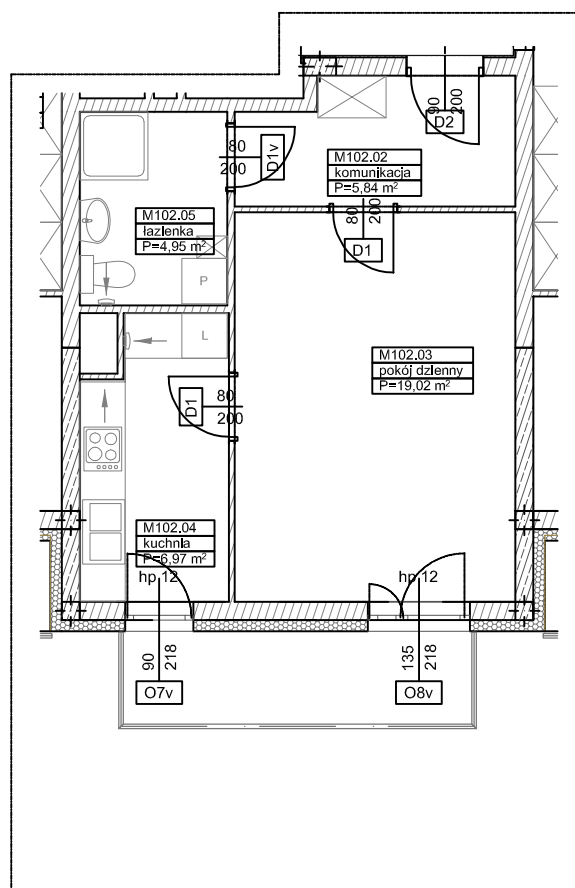

**BUDYNKI WIELORODZINNE Z
GARAŻEM PODZIEMNYM
UL. LITERACKA, POZNAŃ
DZ. NR 1/330 OBRĘB GOŁĘCIN**

**MIESZKANIE nr M102
TYP 1P+K
POWIERZCHNIA 36,78 m²**

NR POM.	NAZWA	POWIERZCHNIA m ²
M102.02	komunikacja	5,84
M102.03	pokój dzienny	19,02
M102.04	kuchnia	6,97
M102.05	łazienka	4,95
		36,78 m²

Partycypacja:.....
Kaucja:.....

UWAGA : - wymiary pomieszczeń na rysunku podane są w stanie surowym.
- N - mieszkania z możliwością przystosowania dla osoby niepełnosprawnej, poruszającej się na wózku