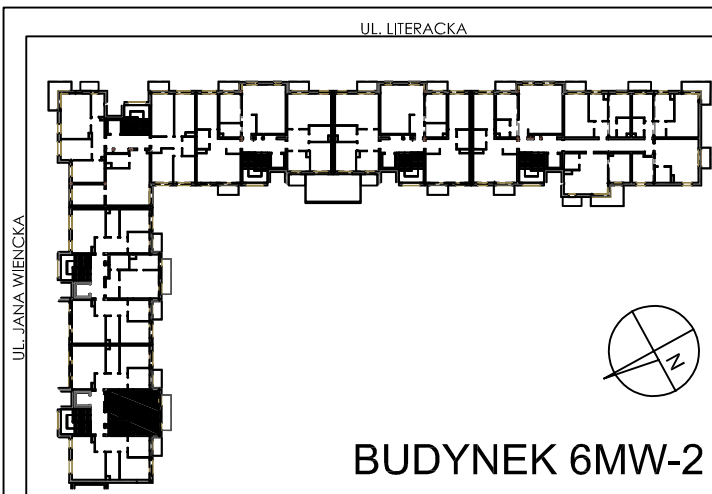

**BUDYNKI WIELORODZINNE Z
GARAŻEM PODZIEMNYM
UL. LITERACKA, POZNAŃ
DZ. NR 1/330 OBRĘB GOŁĘCIN**

**MIESZKANIE nr M102
TYP 1P+K
POWIERZCHNIA 36,78 m²**

NR POM.	NAZWA	POWIERZCHNIA m ²
M102.02	komunikacja	5,84
M102.03	pokój dzienny	19,02
M102.04	kuchnia	6,97
M102.05	łazienka	4,95
		36,78 m²