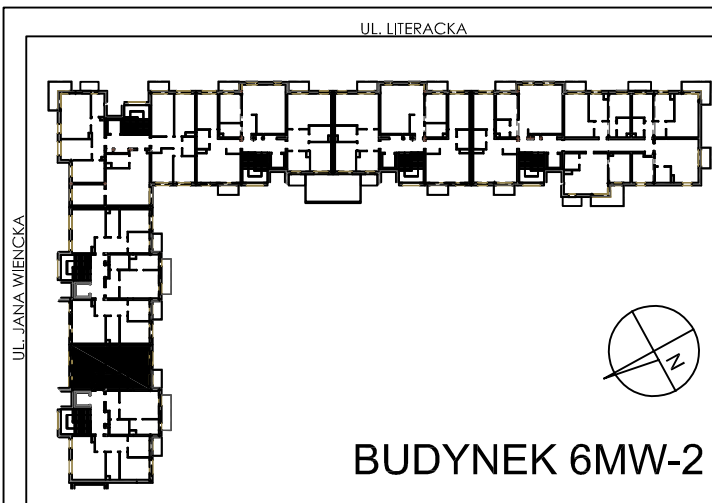

**BUDYNKI WIELORODZINNE Z
GARAŻEM PODZIEMNYM
UL. LITERACKA, POZNAŃ
DZ. NR 1/330 OBRĘB GOŁĘCIN**

**MIESZKANIE nr M103
TYP 3PA
POWIERZCHNIA 56,42 m²**

NR POM.	NAZWA	POWIERZCHNIA m ²
M103.11	komunikacja	8,60
M103.12	pokój+aneks kuch.	21,87
M103.13	łazienka	6,05
M103.14	pokój	12,12
M103.15	pokój	7,78
		56,42 m²