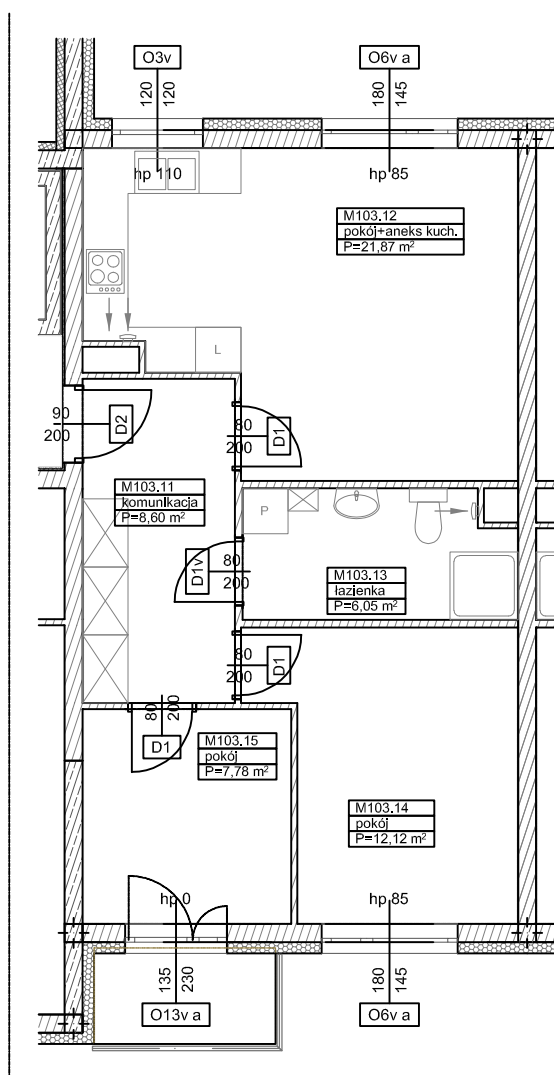

**BUDYNKI WIELORODZINNE Z
GARAŻEM PODZIEMNYM
UL. LITERACKA, POZNAŃ
DZ. NR 1/330 OBRĘB GOŁĘCIN**

**MIESZKANIE nr M103
TYP 3PA
POWIERZCHNIA 56,42 m²**

NR POM.	NAZWA	POWIERZCHNIA m ²
M103.11	komunikacja	8,60
M103.12	pokój+aneks kuch.	21,87
M103.13	łazienka	6,05
M103.14	pokój	12,12
M103.15	pokój	7,78
		56,42 m²

Partycypacja:.....
Kaucja:.....

UWAGA : - wymiary pomieszczeń na rysunku podane są w stanie surowym.
- N - mieszkania z możliwością przystosowania dla osoby niepełnosprawnej, poruszającej się na wózku