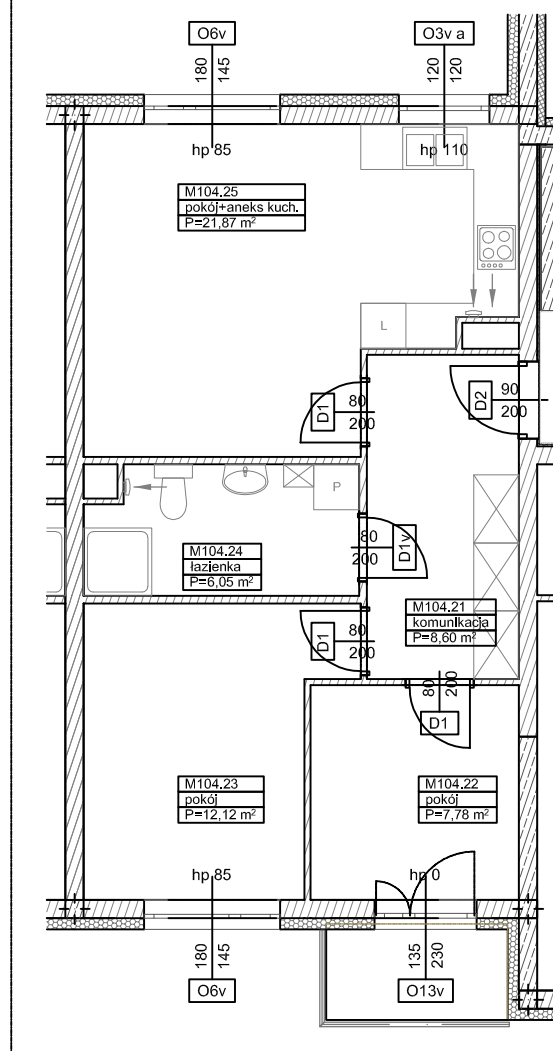

**BUDYNKI WIELORODZINNE Z
GARAŻEM PODZIEMNYM
UL. LITERACKA, POZNAŃ
DZ. NR 1/330 OBREB GOLEĆCIN**

**MIESZKANIE nr M104
TYP 3PA
POWIERZCHNIA 56,42 m²**

NR POM.	NAZWA	POWIERZCHNIA m ²
M104.21	komunikacja	8,60
M104.22	pokój	7,78
M104.23	pokój	12,12
M104.24	łazienka	6,05
M104.25	pokój+aneks kuch.	21,87
		56,42 m²

Partycypacja:.....
Kaucja:.....

UWAGA : - wymiary pomieszczeń na rysunku podane są w stanie surowym.
- N - mieszkania z możliwością przystosowania dla osoby niepełnosprawnej, poruszającej się na wózku