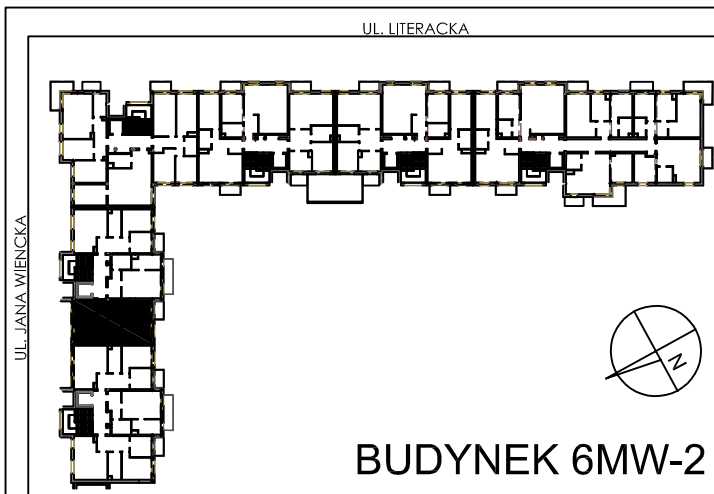

**BUDYNKI WIELORODZINNE Z
GARAŻEM PODZIEMNYM
UL. LITERACKA, POZNAŃ
DZ. NR 1/330 OBREB GOLEĆCIN**

**MIESZKANIE nr M104
TYP 3PA
POWIERZCHNIA 56,42 m²**

NR POM.	NAZWA	POWIERZCHNIA m ²
M104.21	komunikacja	8,60
M104.22	pokój	7,78
M104.23	pokój	12,12
M104.24	łazienka	6,05
M104.25	pokój+aneks kuch.	21,87
		56,42 m²