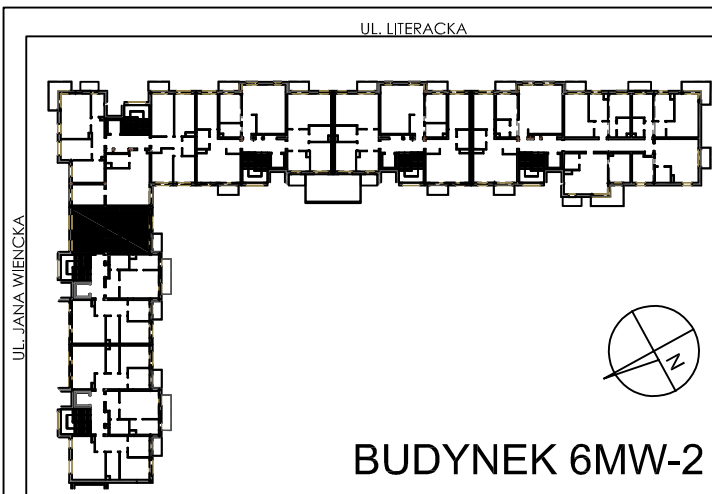

**BUDYNKI WIELORODZINNE Z  
GARAŻEM PODZIEMNYM  
UL. LITERACKA, POZNAŃ  
DZ. NR 1/330 OBRĘB GOŁĘCIN**

**MIESZKANIE nr M106  
TYP 3PA  
POWIERZCHNIA 56,42 m<sup>2</sup>**

NR POM.	NAZWA	POWIERZCHNIA m <sup>2</sup>
M106.26	komunikacja	8,60
M106.27	pokój+aneks kuch.	21,87
M106.28	łazienka	6,05
M106.29	pokój	12,12
M106.30	pokój	7,78
		<b>56,42 m<sup>2</sup></b>