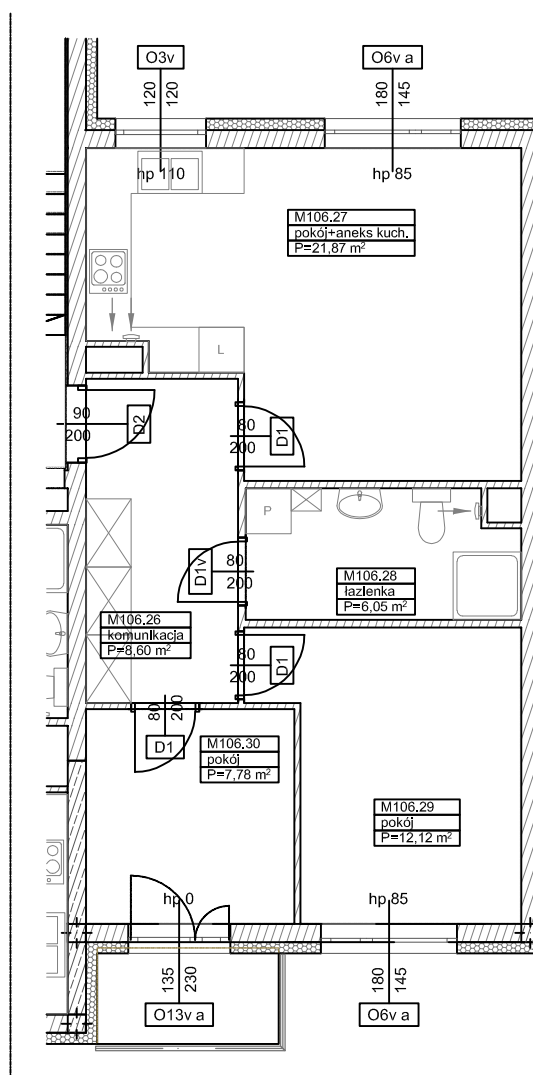

**BUDYNKI WIELORODZINNE Z  
GARAŻEM PODZIEMNYM  
UL. LITERACKA, POZNAŃ  
DZ. NR 1/330 OBRĘB GOŁĘCIN**

**MIESZKANIE nr M106  
TYP 3PA  
POWIERZCHNIA 56,42 m<sup>2</sup>**

NR POM.	NAZWA	POWIERZCHNIA m <sup>2</sup>
M106.26	komunikacja	8,60
M106.27	pokój+aneks kuch.	21,87
M106.28	łazienka	6,05
M106.29	pokój	12,12
M106.30	pokój	7,78
		<b>56,42 m<sup>2</sup></b>

**Partycypacja:.....**  
**Kaucja:.....**

UWAGA : - wymiary pomieszczeń na rysunku podane są w stanie surowym.  
- N - mieszkania z możliwością przystosowania dla osoby niepełnosprawnej, poruszającej się na wózku