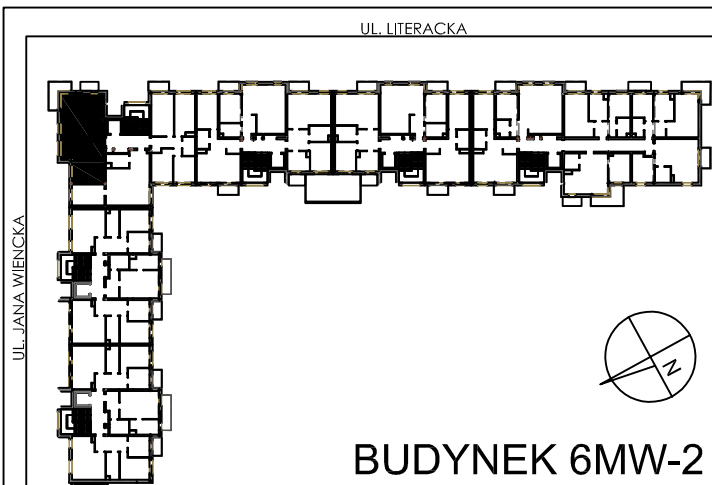

**BUDYNKI WIELORODZINNE Z
GARAŻEM PODZIEMNYM
UL. LITERACKA, POZNAŃ
DZ. NR 1/330 OBRĘB GOŁĘCIN**

**MIESZKANIE nr M107
TYP 3PA
POWIERZCHNIA 60,58 m²**

NR POM.	NAZWA	POWIERZCHNIA m ²
M107.32	komunikacja	8,77
M107.33	pokój	12,34
M107.34	pokój	11,08
M107.35	aneks kuchenny	5,00
M107.36	pokój dzienny	18,25
M107.37	łazienka	5,14
		60,58 m²