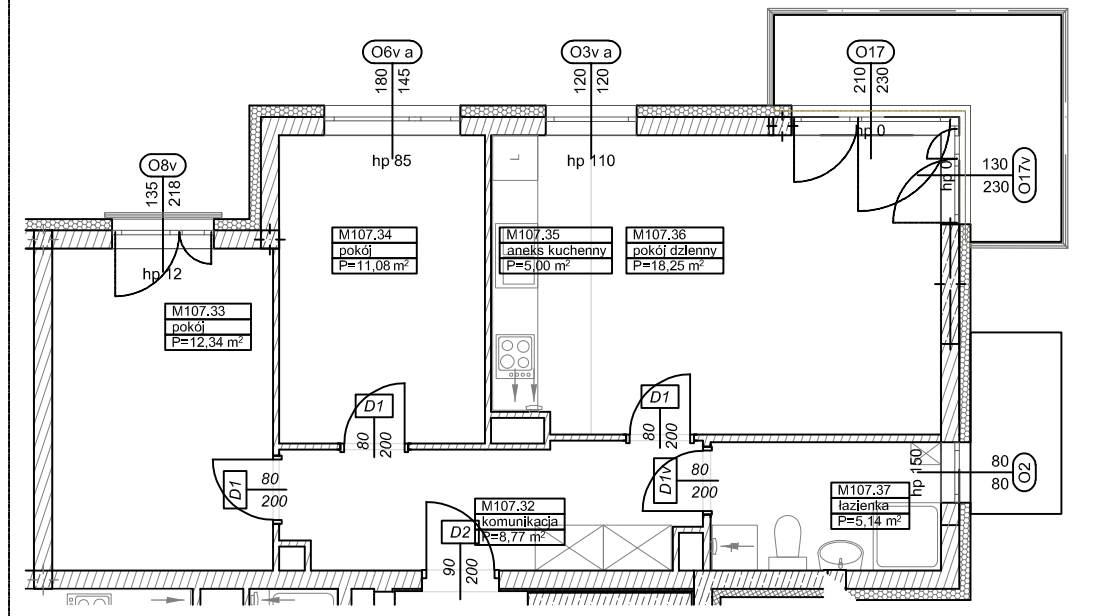

**BUDYNKI WIELORODZINNE Z
GARAŻEM PODZIEMNYM
UL. LITERACKA, POZNAŃ
DZ. NR 1/330 OBRĘB GOŁĘCIN**

**MIESZKANIE nr M107
TYP 3PA
POWIERZCHNIA 60,58 m²**

NR POM.	NAZWA	POWIERZCHNIA m ²
M107.32	komunikacja	8,77
M107.33	pokój	12,34
M107.34	pokój	11,08
M107.35	aneks kuchenny	5,00
M107.36	pokój dzienny	18,25
M107.37	łazienka	5,14
		60,58 m²