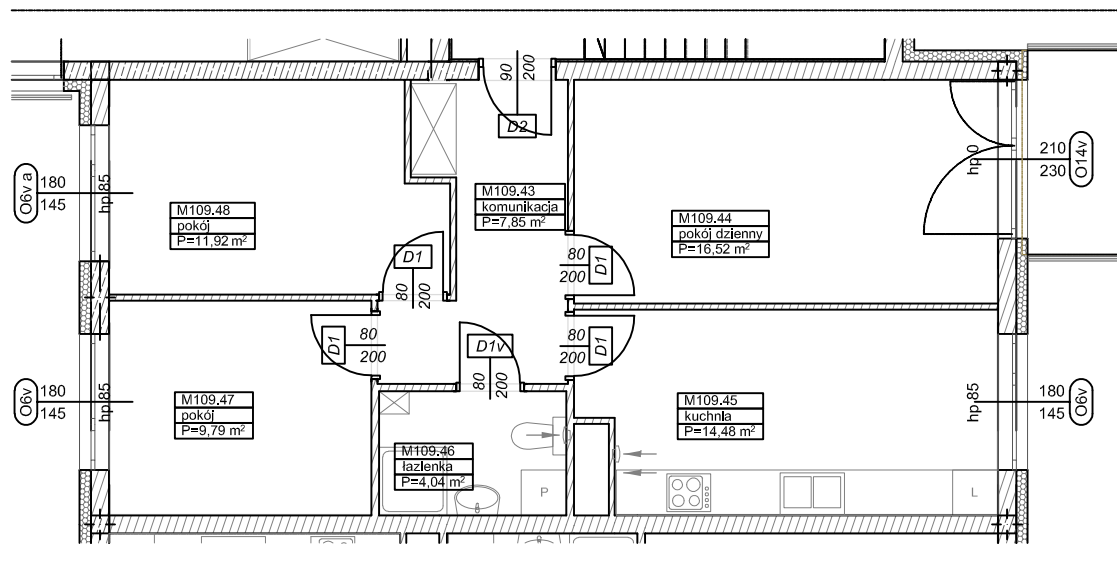

**BUDYNKI WIELORODZINNE Z
GARAŻEM PODZIEMNYM
UL. LITERACKA, POZNAŃ
DZ. NR 1/330 OBREB GOŁĘCIN**

**MIESZKANIE nr M109
TYP 3P+K
POWIERZCHNIA 64,60 m²**

NR POM.	NAZWA	POWIERZCHNIA m ²
M109.43	komunikacja	7,85
M109.44	pokój dzienny	16,52
M109.45	kuchnia	14,48
M109.46	łazienka	4,04
M109.47	pokój	9,79
M109.48	pokój	11,92
		64,60 m²

Partycypacja:.....
Kaucja:.....

UWAGA : - wymiary pomieszczeń na rysunku podane są w stanie surowym.
- N - mieszkania z możliwością przystosowania dla osoby niepełnosprawnej, poruszającej się na wózku