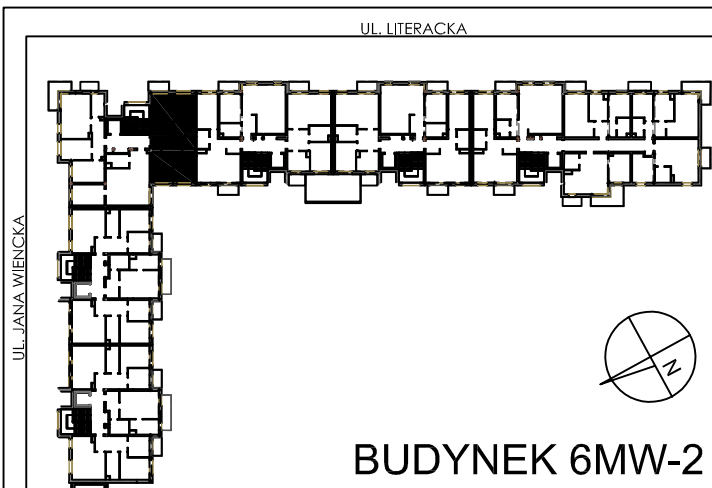

**BUDYNKI WIELORODZINNE Z
GARAŻEM PODZIEMNYM
UL. LITERACKA, POZNAŃ
DZ. NR 1/330 OBREB GOŁĘCIN**

**MIESZKANIE nr M109
TYP 3P+K
POWIERZCHNIA 64,60 m²**

NR POM.	NAZWA	POWIERZCHNIA m ²
M109.43	komunikacja	7,85
M109.44	pokój dzienny	16,52
M109.45	kuchnia	14,48
M109.46	łazienka	4,04
M109.47	pokój	9,79
M109.48	pokój	11,92
		64,60 m²