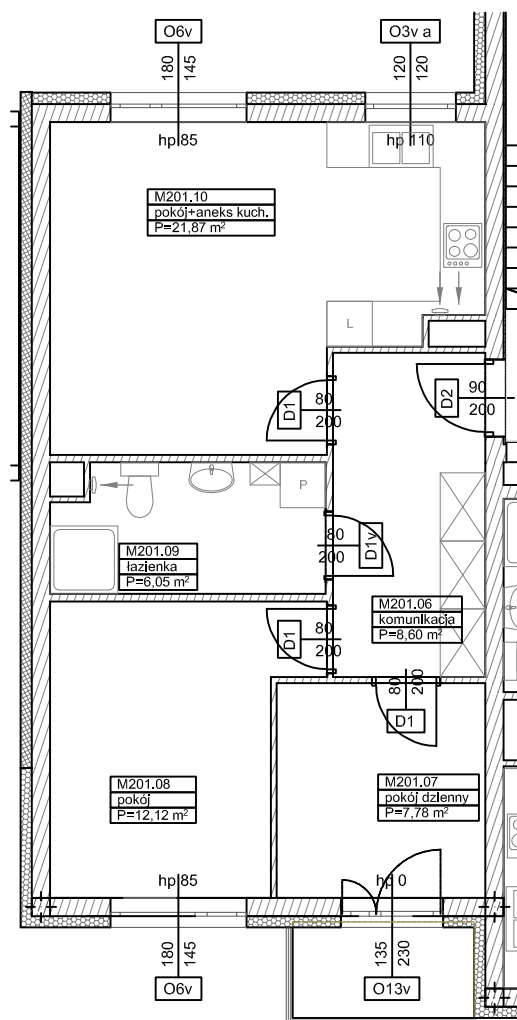

**BUDYNKI WIELORODZINNE Z
GARAŻEM PODZIEMNYM
UL. LITERACKA, POZNAŃ
DZ. NR 1/330 OBRĘB GOŁĘCIN**

**MIESZKANIE nr M201
TYP 3PA
POWIERZCHNIA 56,42 m²**

NR POM.	NAZWA	POWIERZCHNIA m ²
M201.06	komunikacja	8,60
M201.07	pokój dzienny	7,78
M201.08	pokój	12,12
M201.09	łazienka	6,05
M201.10	pokój+aneks kuch.	21,87
		56,42 m²

Partycypacja:.....
Kaucja:.....

UWAGA : - wymiary pomieszczeń na rysunku podane są w stanie surowym.
- N - mieszkania z możliwością przystosowania dla osoby niepełnosprawnej, poruszającej się na wózku