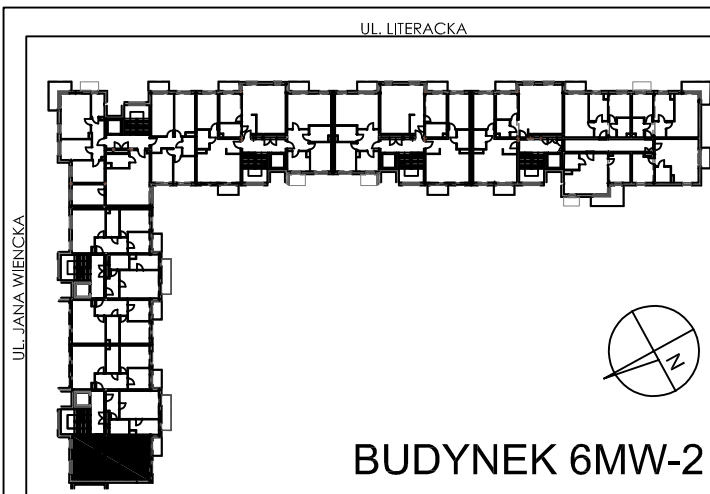

**BUDYNKI WIELORODZINNE Z
GARAŻEM PODZIEMNYM
UL. LITERACKA, POZNAŃ
DZ. NR 1/330 OBRĘB GOŁĘCIN**

**MIESZKANIE nr M201
TYP 3PA
POWIERZCHNIA 56,42 m²**

NR POM.	NAZWA	POWIERZCHNIA m ²
M201.06	komunikacja	8,60
M201.07	pokój dzienny	7,78
M201.08	pokój	12,12
M201.09	łazienka	6,05
M201.10	pokój+aneks kuch.	21,87
		56,42 m²