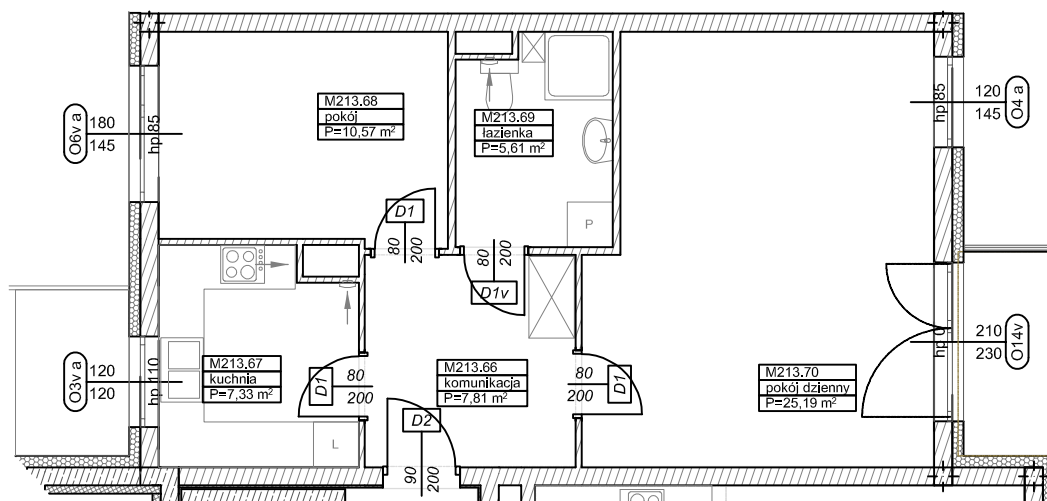

**BUDYNKI WIELORODZINNE Z
GARAŻEM PODZIEMNYM
UL. LITERACKA, POZNAŃ
DZ. NR 1/330 OBRĘB GOŁĘCIN**

**MIESZKANIE nr M213
TYP 2P+K
POWIERZCHNIA 56,51 m²**

NR POM.	NAZWA	POWIERZCHNIA m ²
M213.66	komunikacja	7,81
M213.67	kuchnia	7,33
M213.68	pokój	10,57
M213.69	łazienka	5,61
M213.70	pokój dzienny	25,19
		56,51 m²

Partycypacja:.....
Kaucja:.....

UWAGA : - wymiary pomieszczeń na rysunku podane są w stanie surowym.
- N - mieszkania z możliwością przystosowania dla osoby niepełnosprawnej, poruszającej się na wózku