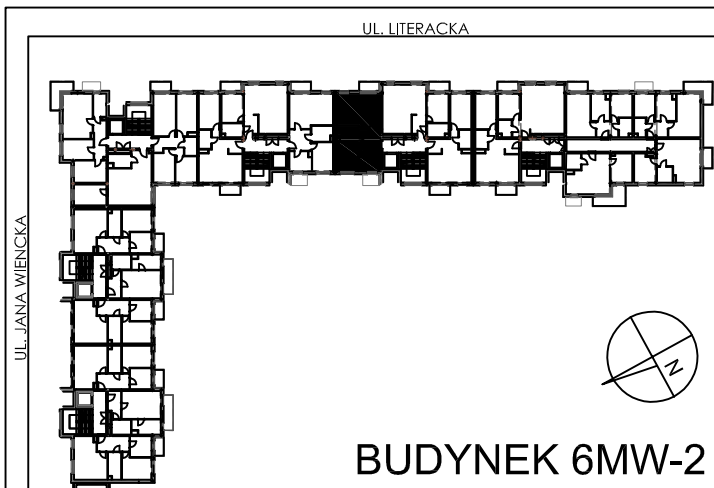

**BUDYNKI WIELORODZINNE Z
GARAŻEM PODZIEMNYM
UL. LITERACKA, POZNAŃ
DZ. NR 1/330 OBRĘB GOŁĘCIN**

**MIESZKANIE nr M213
TYP 2P+K
POWIERZCHNIA 56,51 m²**

NR POM.	NAZWA	POWIERZCHNIA m ²
M213.66	komunikacja	7,81
M213.67	kuchnia	7,33
M213.68	pokój	10,57
M213.69	łazienka	5,61
M213.70	pokój dzienny	25,19
		56,51 m²