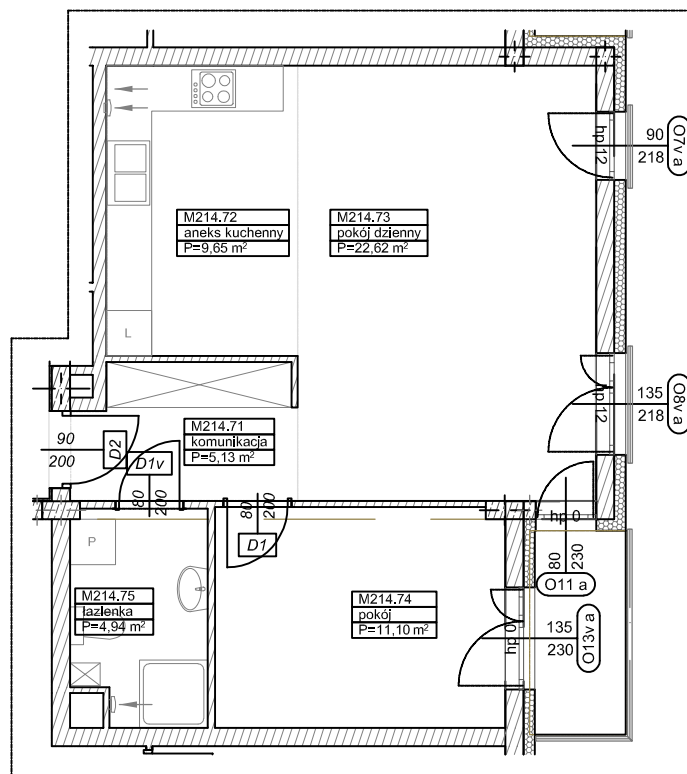

**BUDYNKI WIELORODZINNE Z
GARAŻEM PODZIEMNYM
UL. LITERACKA, POZNAŃ
DZ. NR 1/330 OBREB GOŁĘCIN**

**MIESZKANIE nr M214
TYP 2PA
POWIERZCHNIA 53,44 m²**

NR POM.	NAZWA	POWIERZCHNIA m ²
M214.71	komunikacja	5,13
M214.72	aneks kuchenny	9,65
M214.73	pokój dzienny	22,62
M214.74	pokój	11,10
M214.75	łazienka	4,94
		53,44 m²

Partycypacja:.....
Kaucja:.....

UWAGA : - wymiary pomieszczeń na rysunku podane są w stanie surowym.
- N - mieszkania z możliwością przystosowania dla osoby niepełnosprawnej, poruszającej się na wózku