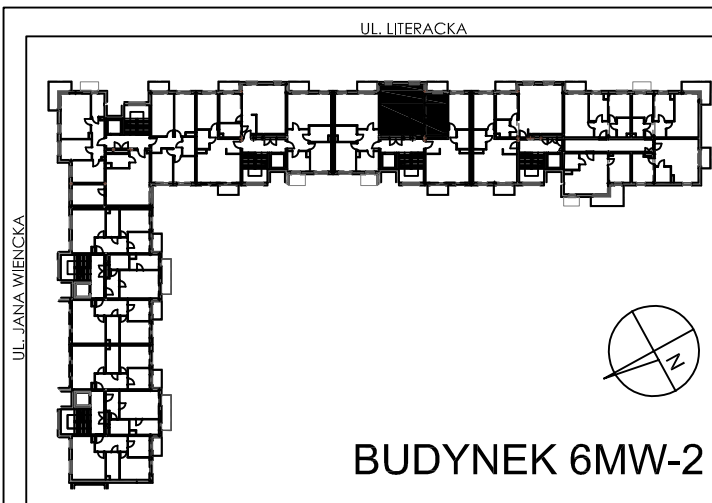

**BUDYNKI WIELORODZINNE Z
GARAŻEM PODZIEMNYM
UL. LITERACKA, POZNAŃ
DZ. NR 1/330 OBREB GOŁĘCIN**

**MIESZKANIE nr M214
TYP 2PA
POWIERZCHNIA 53,44 m²**

NR POM.	NAZWA	POWIERZCHNIA m ²
M214.71	komunikacja	5,13
M214.72	aneks kuchenny	9,65
M214.73	pokój dzienny	22,62
M214.74	pokój	11,10
M214.75	łazienka	4,94
		53,44 m²