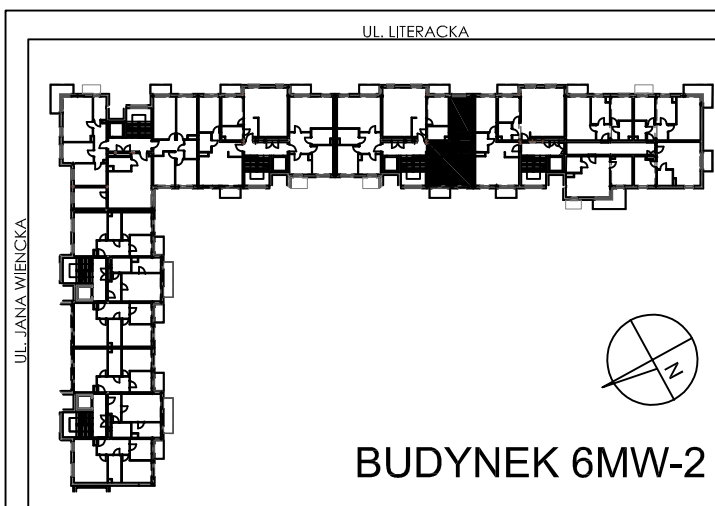

**BUDYNKI WIELORODZINNE Z
GARAŻEM PODZIEMNYM
UL. LITERACKA, POZNAŃ
DZ. NR 1/330 OBRĘB GOŁĘCIN**

**MIESZKANIE nr M215
TYP 2PA
POWIERZCHNIA 47,83 m²**

NR POM.	NAZWA	POWIERZCHNIA m ²
M215.76	komunikacja	7,45
M215.77	pokój	12,77
M215.78	łazienka	4,11
M215.79	aneks kuchenny	6,86
M215.80	pokój dzienny	16,64
		47,83 m²