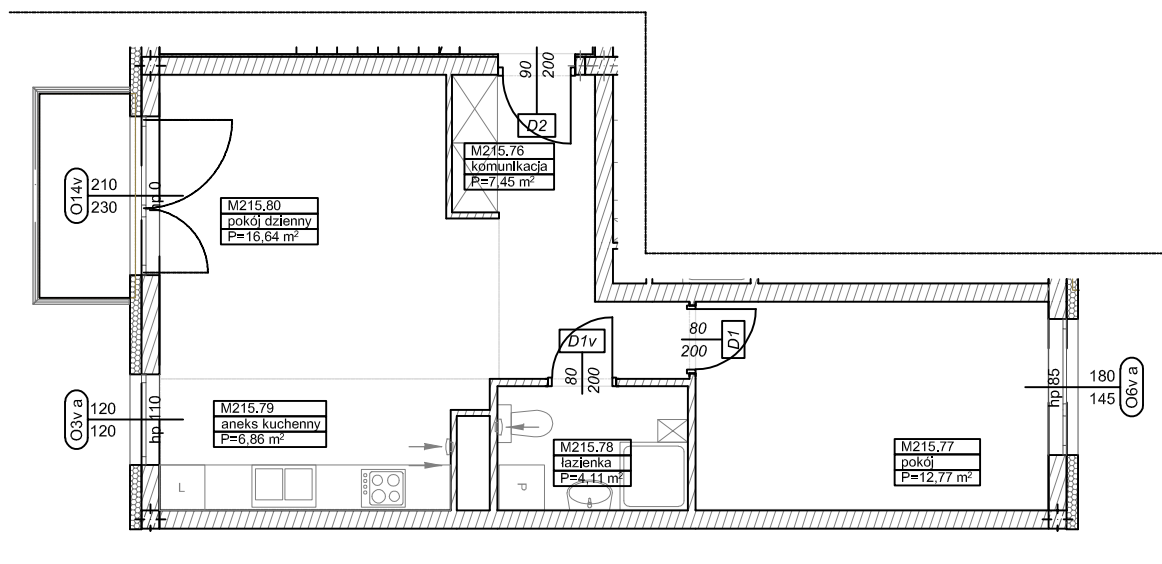

**BUDYNKI WIELORODZINNE Z
GARAŻEM PODZIEMNYM
UL. LITERACKA, POZNAŃ
DZ. NR 1/330 OBRĘB GOŁĘCIN**

**MIESZKANIE nr M215
TYP 2PA
POWIERZCHNIA 47,83 m²**

NR POM.	NAZWA	POWIERZCHNIA m ²
M215.76	komunikacja	7,45
M215.77	pokój	12,77
M215.78	łazienka	4,11
M215.79	aneks kuchenny	6,86
M215.80	pokój dzienny	16,64
		47,83 m²

Partycypacja:.....
Kaucja:.....

UWAGA : - wymiary pomieszczeń na rysunku podane są w stanie surowym.
- N - mieszkania z możliwością przystosowania dla osoby niepełnosprawnej, poruszającej się na wózku