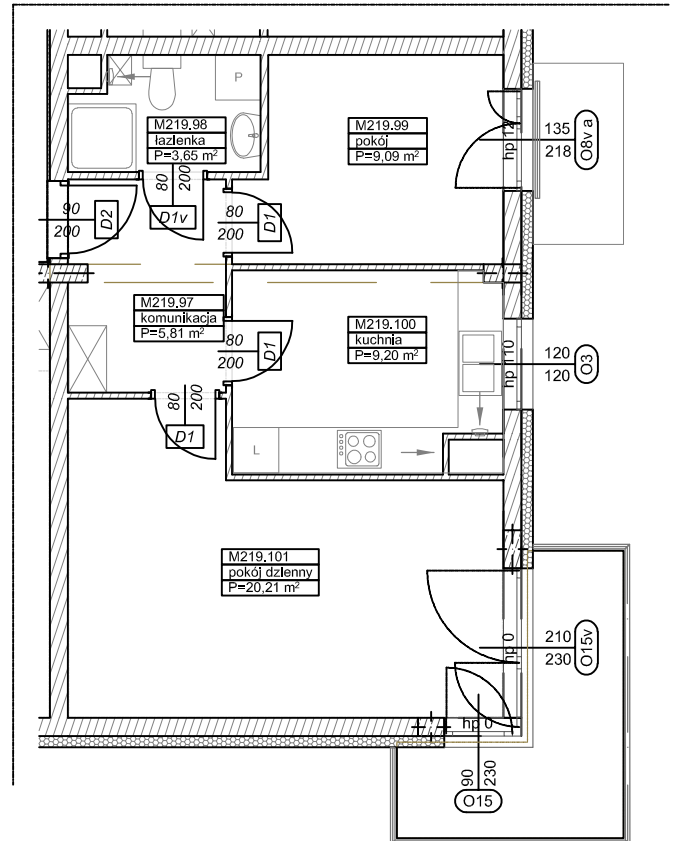

**BUDYNKI WIELORODZINNE Z
GARAŻEM PODZIEMNYM
UL. LITERACKA, POZNAŃ
DZ. NR 1/330 OBRĘB GOŁĘCIN**

**MIESZKANIE nr M219
TYP 2P+K
POWIERZCHNIA 47,96 m²**

NR POM.	NAZWA	POWIERZCHNIA m ²
M219.97	komunikacja	5,81
M219.98	łazienka	3,65
M219.99	pokój	9,09
M219.100	kuchnia	9,20
M219.101	pokój dzienny	20,21
		47,96 m²

Partycypacja:.....
Kaucja:.....

UWAGA : - wymiary pomieszczeń na rysunku podane są w stanie surowym.
- N - mieszkania z możliwością przystosowania dla osoby niepełnosprawnej, poruszającej się na wózku