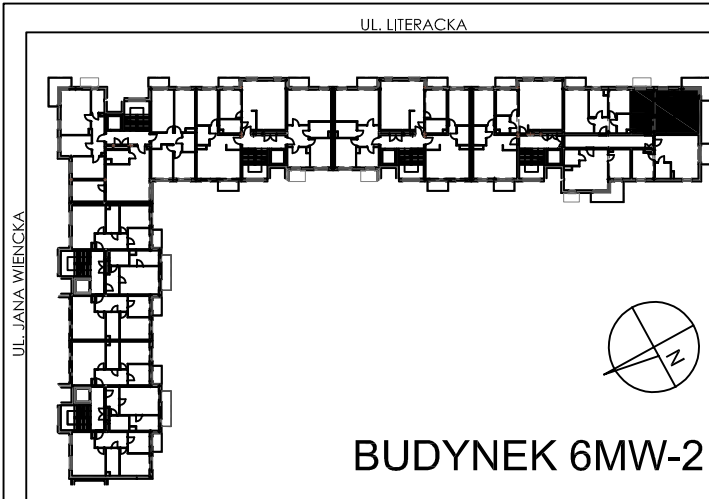

**BUDYNKI WIELORODZINNE Z
GARAŻEM PODZIEMNYM
UL. LITERACKA, POZNAŃ
DZ. NR 1/330 OBRĘB GOŁĘCIN**

**MIESZKANIE nr M219
TYP 2P+K
POWIERZCHNIA 47,96 m²**

NR POM.	NAZWA	POWIERZCHNIA m ²
M219.97	komunikacja	5,81
M219.98	łazienka	3,65
M219.99	pokój	9,09
M219.100	kuchnia	9,20
M219.101	pokój dzienny	20,21
		47,96 m²