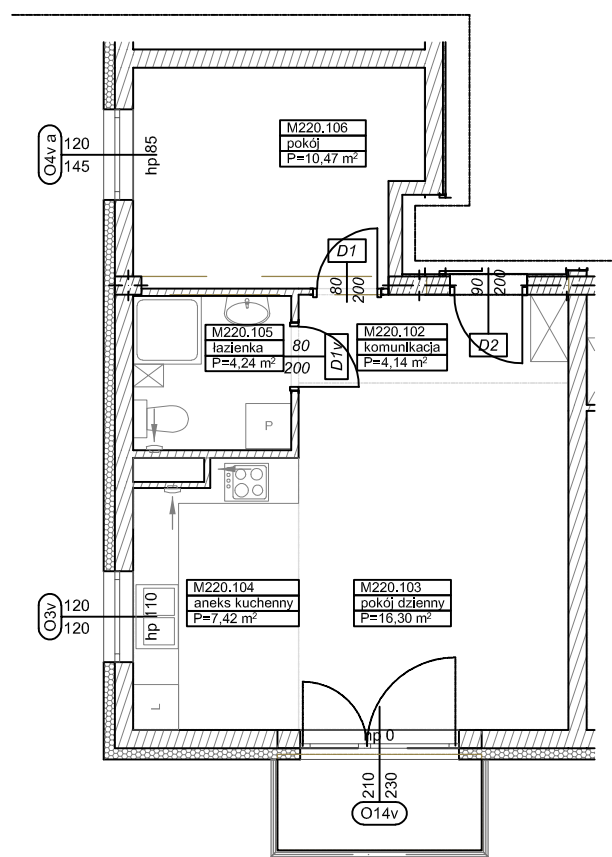

**BUDYNKI WIELORODZINNE Z
GARAŻEM PODZIEMNYM
UL. LITERACKA, POZNAŃ
DZ. NR 1/330 OBREB GOLEĆCIN**

**MIESZKANIE nr M220
TYP 2PA
POWIERZCHNIA 42,57 m²**

| NR POM. | NAZWA | POWIERZCHNIA m ² |
|----------|----------------|-----------------------------|
| M220.102 | komunikacja | 4,14 |
| M220.103 | pokój dzienny | 16,30 |
| M220.104 | aneks kuchenny | 7,42 |
| M220.105 | łazienka | 4,24 |
| M220.106 | pokój | 10,47 |
| | | 42,57 m² |

Partycypacja:.....
Kaucja:.....

UWAGA : - wymiary pomieszczeń na rysunku podane są w stanie surowym.
- N - mieszkania z możliwością przystosowania dla osoby niepełnosprawnej, poruszającej się na wózku