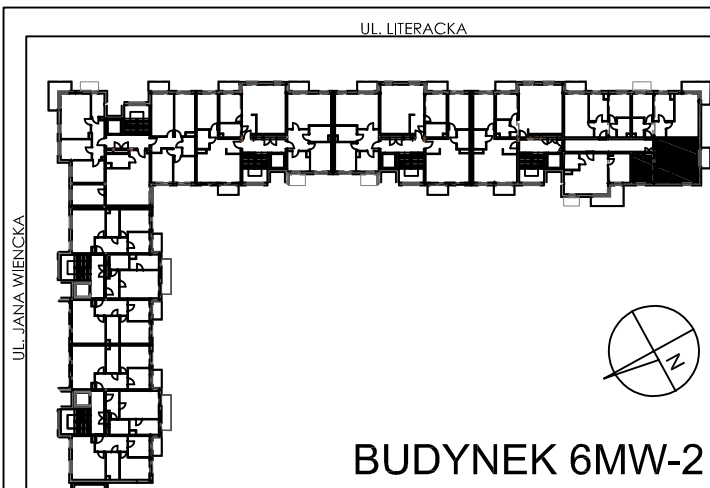

**BUDYNKI WIELORODZINNE Z
GARAŻEM PODZIEMNYM
UL. LITERACKA, POZNAŃ
DZ. NR 1/330 OBREB GOLEĆCIN**

**MIESZKANIE nr M220
TYP 2PA
POWIERZCHNIA 42,57 m²**

| NR POM. | NAZWA | POWIERZCHNIA m ² |
|----------|----------------|-----------------------------|
| M220.102 | komunikacja | 4,14 |
| M220.103 | pokój dzienny | 16,30 |
| M220.104 | aneks kuchenny | 7,42 |
| M220.105 | łazienka | 4,24 |
| M220.106 | pokój | 10,47 |
| | | 42,57 m² |