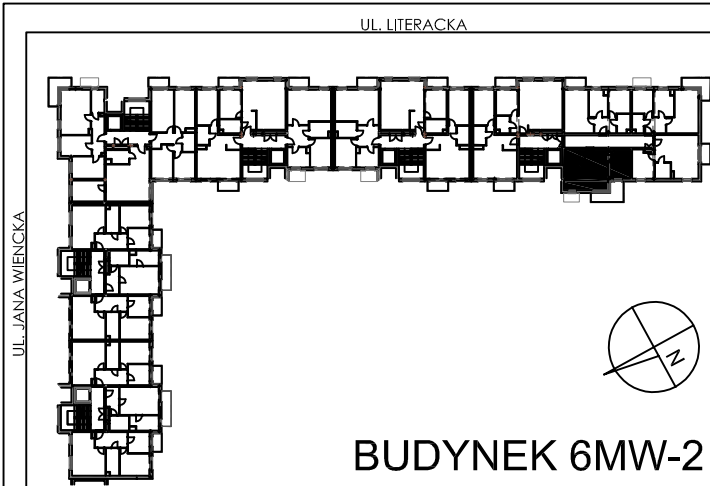

**BUDYNKI WIELORODZINNE Z
GARAŻEM PODZIEMNYM
UL. LITERACKA, POZNAŃ
DZ. NR 1/330 OBRĘB GOŁĘCIN**

**MIESZKANIE nr M221
TYP 2PA
POWIERZCHNIA 40,63 m²**

NR POM.	NAZWA	POWIERZCHNIA m ²
M221.107	komunikacja	2,88
M221.108	pokój	10,91
M221.109	pokój dzienny	16,92
M221.110	aneks kuchenny	5,79
M221.111	łazienka	4,13
		40,63 m²