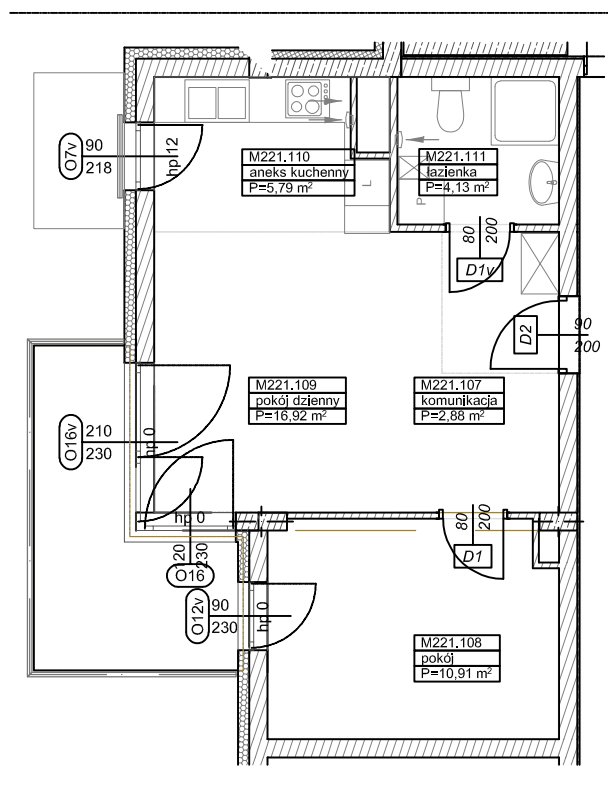

**BUDYNKI WIELORODZINNE Z
GARAŻEM PODZIEMNYM
UL. LITERACKA, POZNAŃ
DZ. NR 1/330 OBRĘB GOŁĘCIN**

**MIESZKANIE nr M221
TYP 2PA
POWIERZCHNIA 40,63 m²**

NR POM.	NAZWA	POWIERZCHNIA m ²
M221.107	komunikacja	2,88
M221.108	pokój	10,91
M221.109	pokój dzienny	16,92
M221.110	aneks kuchenny	5,79
M221.111	łazienka	4,13
		40,63 m²

Partycypacja:.....
Kaucja:.....

UWAGA : - wymiary pomieszczeń na rysunku podane są w stanie surowym.
- N - mieszkania z możliwością przystosowania dla osoby niepełnosprawnej, poruszającej się na wózku