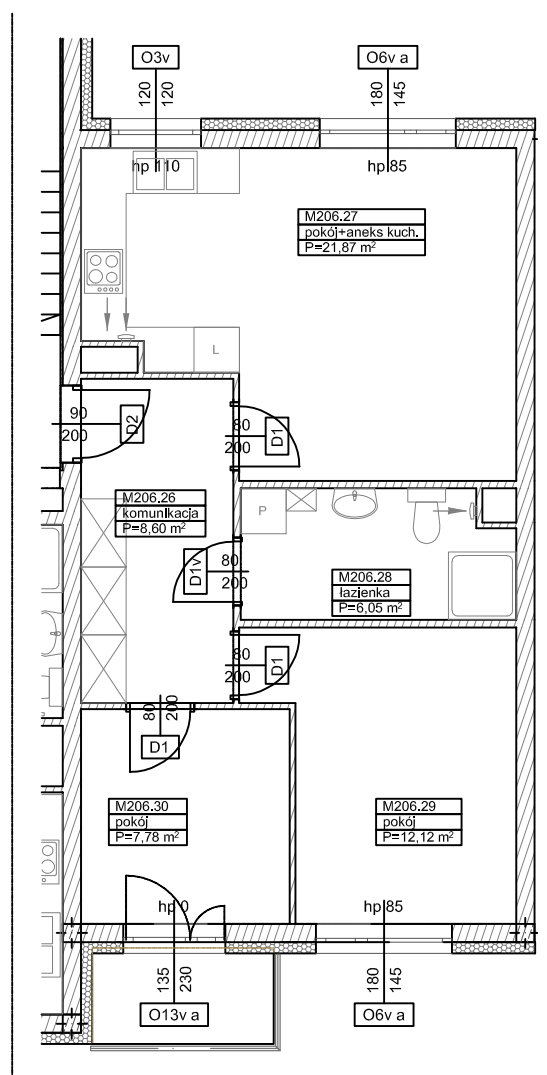

**BUDYNKI WIELORODZINNE Z  
GARAŻEM PODZIEMNYM  
UL. LITERACKA, POZNAŃ  
DZ. NR 1/330 OBRĘB GOŁĘCIN**

**MIESZKANIE nr M206  
TYP 3PA  
POWIERZCHNIA 56,42 m<sup>2</sup>**

NR POM.	NAZWA	POWIERZCHNIA m <sup>2</sup>
M206.26	komunikacja	8,60
M206.27	pokój+aneks kuch.	21,87
M206.28	łazienka	6,05
M206.29	pokój	12,12
M206.30	pokój	7,78
		<b>56,42 m<sup>2</sup></b>

**Partycypacja:.....**  
**Kaucja:.....**

UWAGA : - wymiary pomieszczeń na rysunku podane są w stanie surowym.  
- N - mieszkania z możliwością przystosowania dla osoby niepełnosprawnej, poruszającej się na wózku