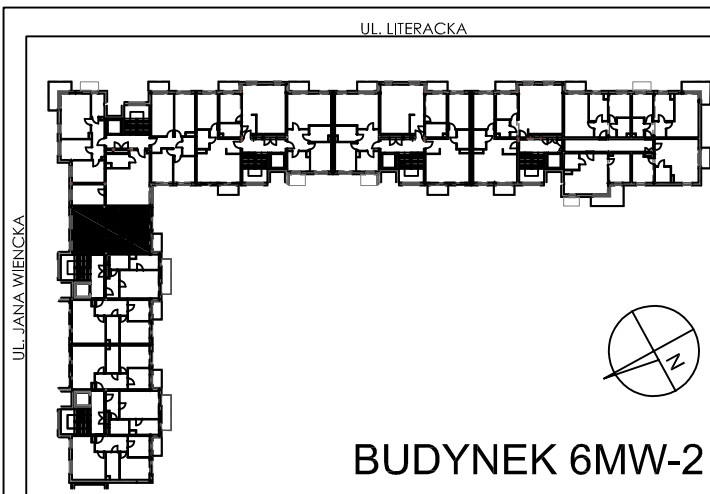

**BUDYNKI WIELORODZINNE Z  
GARAŻEM PODZIEMNYM  
UL. LITERACKA, POZNAŃ  
DZ. NR 1/330 OBRĘB GOŁĘCIN**

**MIESZKANIE nr M206  
TYP 3PA  
POWIERZCHNIA 56,42 m<sup>2</sup>**

NR POM.	NAZWA	POWIERZCHNIA m <sup>2</sup>
M206.26	komunikacja	8,60
M206.27	pokój+aneks kuch.	21,87
M206.28	łazienka	6,05
M206.29	pokój	12,12
M206.30	pokój	7,78
		<b>56,42 m<sup>2</sup></b>