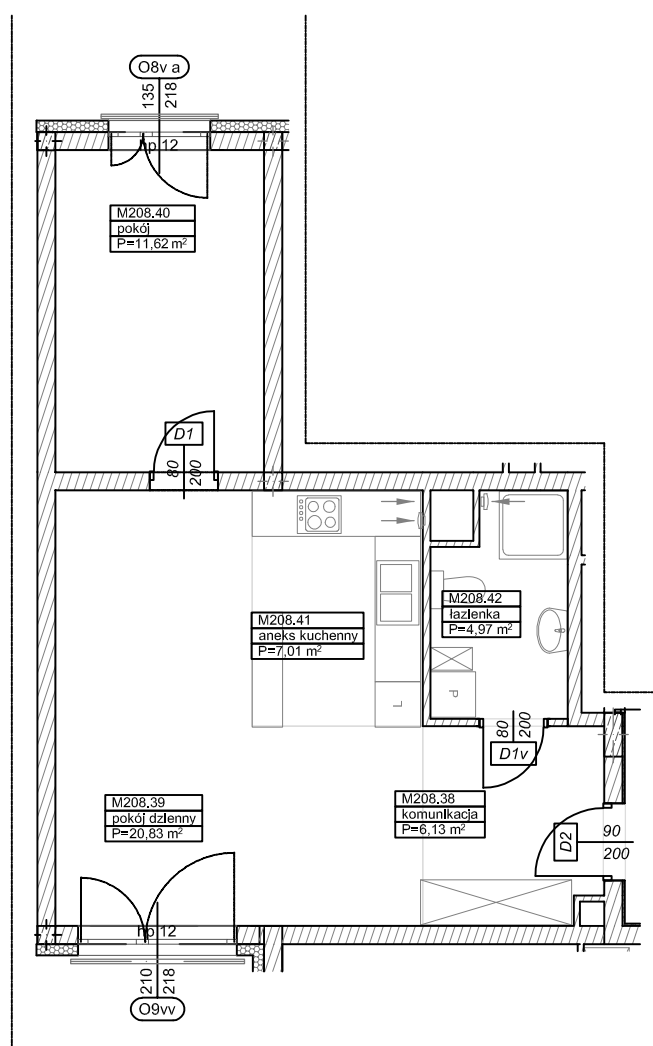

**BUDYNKI WIELORODZINNE Z  
GARAŻEM PODZIEMNYM  
UL. LITERACKA, POZNAŃ  
DZ. NR 1/330 OBREB GOLECIN**

**MIESZKANIE nr M208  
TYP 2PA  
POWIERZCHNIA 50,56 m<sup>2</sup>**

NR POM.	NAZWA	POWIERZCHNIA m <sup>2</sup>
M208.38	komunikacja	6,13
M208.39	pokój dzienny	20,83
M208.40	pokój	11,62
M208.41	aneks kuchenny	7,01
M208.42	łazienka	4,97
		<b>50,56 m<sup>2</sup></b>

**Partycypacja:.....**  
**Kaucja:.....**

UWAGA : - wymiary pomieszczeń na rysunku podane są w stanie surowym.  
- N - mieszkania z możliwością przystosowania dla osoby niepełnosprawnej, poruszającej się na wózku