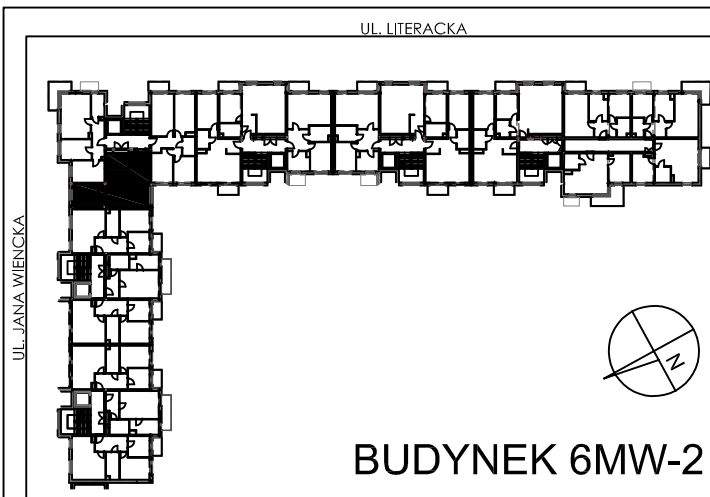

**BUDYNKI WIELORODZINNE Z  
GARAŻEM PODZIEMNYM  
UL. LITERACKA, POZNAŃ  
DZ. NR 1/330 OBREB GOLECIN**

**MIESZKANIE nr M208  
TYP 2PA  
POWIERZCHNIA 50,56 m<sup>2</sup>**

NR POM.	NAZWA	POWIERZCHNIA m <sup>2</sup>
M208.38	komunikacja	6,13
M208.39	pokój dzienny	20,83
M208.40	pokój	11,62
M208.41	aneks kuchenny	7,01
M208.42	łazienka	4,97
		<b>50,56 m<sup>2</sup></b>