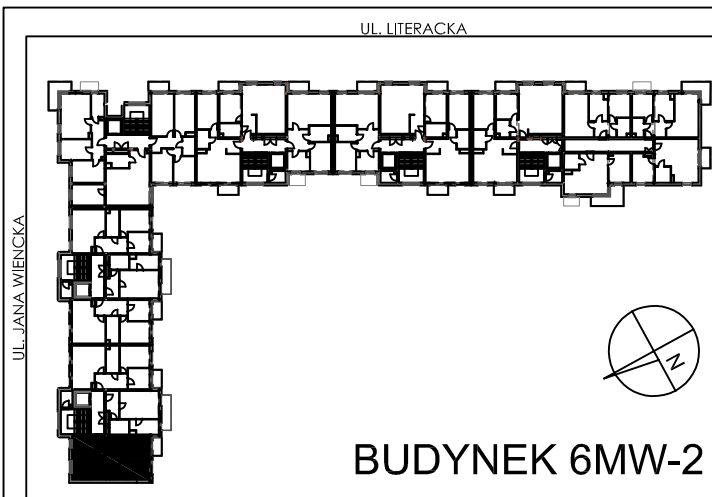

**BUDYNKI WIELORODZINNE Z
GARAŻEM PODZIEMNYM
UL. LITERACKA, POZNAŃ
DZ. NR 1/330 OBRĘB GOŁĘCIN**

**MIESZKANIE nr M301
TYP 3PA
POWIERZCHNIA 56,42 m²**

NR POM.	NAZWA	POWIERZCHNIA m ²
M301.06	komunikacja	8,60
M301.07	pokój	7,78
M301.08	pokój	12,12
M301.09	łazienka	6,05
M301.10	pokój+aneks kuch.	21,87
		56,42 m²