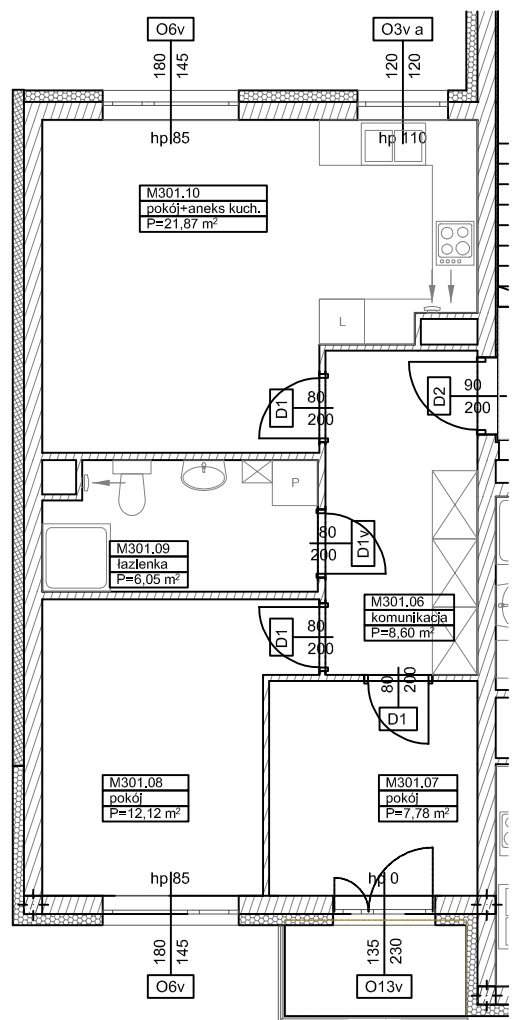

**BUDYNKI WIELORODZINNE Z
GARAŻEM PODZIEMNYM
UL. LITERACKA, POZNAŃ
DZ. NR 1/330 OBRĘB GOŁĘCIN**

**MIESZKANIE nr M301
TYP 3PA
POWIERZCHNIA 56,42 m²**

NR POM.	NAZWA	POWIERZCHNIA m ²
M301.06	komunikacja	8,60
M301.07	pokój	7,78
M301.08	pokój	12,12
M301.09	łazienka	6,05
M301.10	pokój+aneks kuch.	21,87
		56,42 m²

Partycypacja:.....
Kaucja:.....

UWAGA : - wymiary pomieszczeń na rysunku podane są w stanie surowym.
- N - mieszkania z możliwością przystosowania dla osoby niepełnosprawnej, poruszającej się na wózku