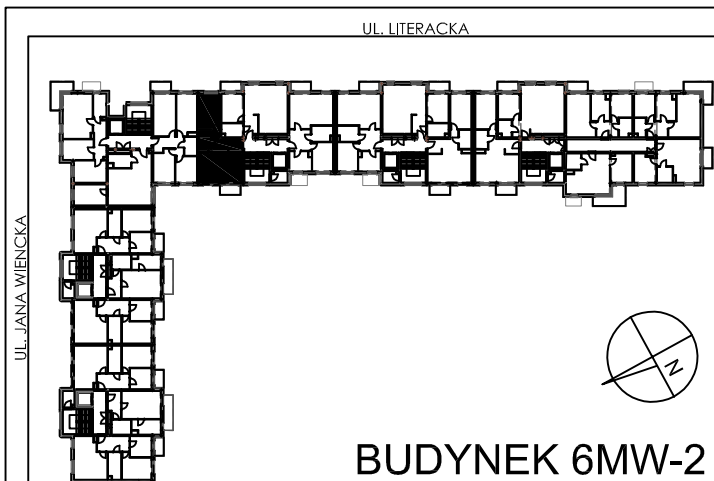

**BUDYNKI WIELORODZINNE Z
GARAŻEM PODZIEMNYM
UL. LITERACKA, POZNAŃ
DZ. NR 1/330 OBRĘB GOŁĘCIN**

**MIESZKANIE nr M310
TYP 2PA
POWIERZCHNIA 47,83 m²**

NR POM.	NAZWA	POWIERZCHNIA m ²
M310.50	komunikacja	7,45
M310.51	pokój dzienny	16,64
M310.52	aneks kuchenny	6,86
M310.53	łazienka	4,11
M310.54	pokój	12,77
		47,83 m²