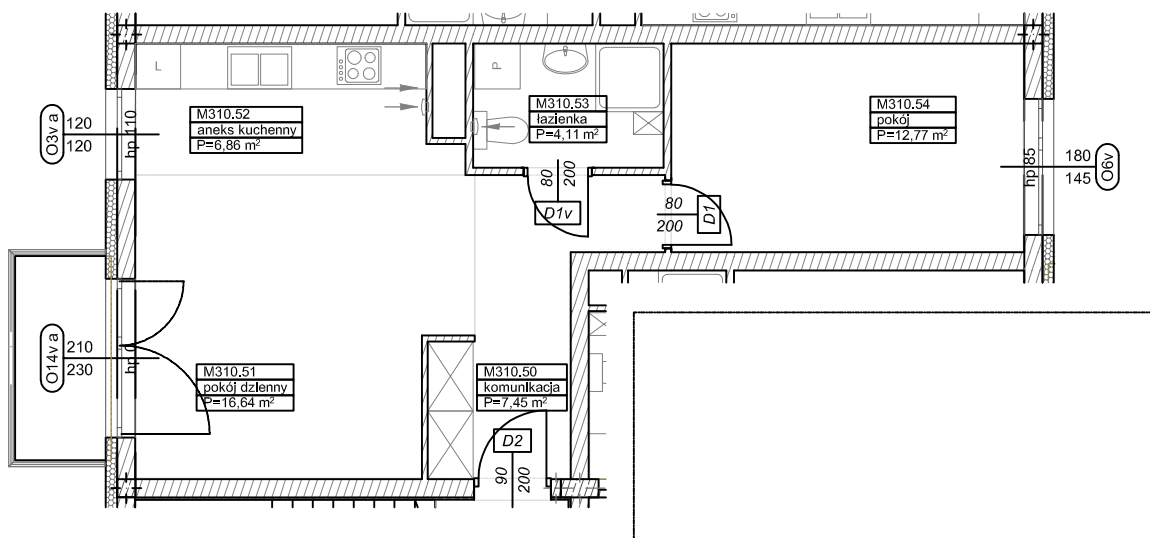

**BUDYNKI WIELORODZINNE Z
GARAŻEM PODZIEMNYM
UL. LITERACKA, POZNAŃ
DZ. NR 1/330 OBRĘB GOŁĘCIN**

**MIESZKANIE nr M310
TYP 2PA
POWIERZCHNIA 47,83 m²**

NR POM.	NAZWA	POWIERZCHNIA m ²
M310.50	komunikacja	7,45
M310.51	pokój dzienny	16,64
M310.52	aneks kuchenny	6,86
M310.53	łazienka	4,11
M310.54	pokój	12,77
		47,83 m²

Partycypacja:.....
Kaucja:.....

UWAGA : - wymiary pomieszczeń na rysunku podane są w stanie surowym.
- N - mieszkania z możliwością przystosowania dla osoby niepełnosprawnej, poruszającej się na wózku