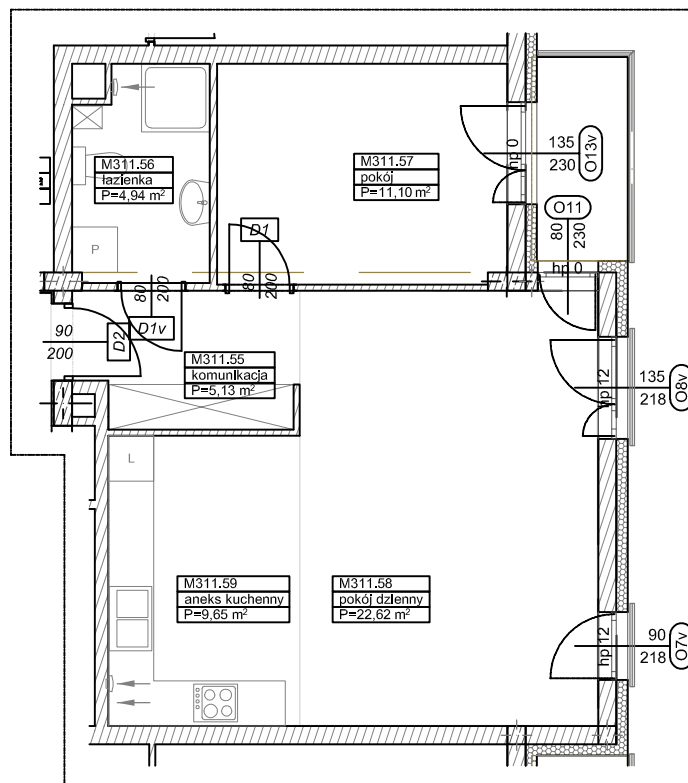

**BUDYNKI WIELORODZINNE Z  
GARAŻEM PODZIEMNYM  
UL. LITERACKA, POZNAŃ  
DZ. NR 1/330 OBREB GOŁĘCIN**

MIESZKANIE nr M311  
TYP 2PA  
POWIERZCHNIA 53,44 m<sup>2</sup>

NR POM.	NAZWA	POWIERZCHNIA m <sup>2</sup>
M311.55	komunikacja	5,13
M311.56	łazienka	4,94
M311.57	pokój	11,10
M311.58	pokój dzienny	22,62
M311.59	aneks kuchenny	9,65
		<b>53,44 m<sup>2</sup></b>

**Partycypacja:.....**  
**Kaucja:.....**

UWAGA : - wymiary pomieszczeń na rysunku podane są w stanie surowym.  
- N - mieszkania z możliwością przystosowania dla osoby niepełnosprawnej, poruszającej się na wózku