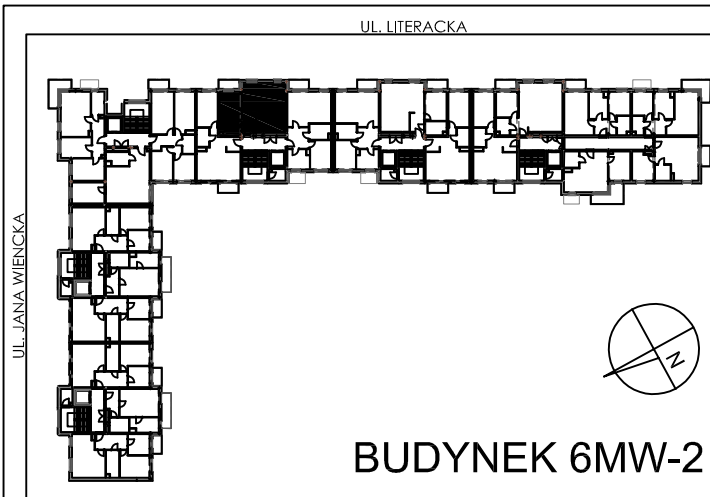

**BUDYNKI WIELORODZINNE Z  
GARAŻEM PODZIEMNYM  
UL. LITERACKA, POZNAŃ  
DZ. NR 1/330 OBREB GOŁĘCIN**

MIESZKANIE nr M311  
TYP 2PA  
POWIERZCHNIA 53,44 m<sup>2</sup>

NR POM.	NAZWA	POWIERZCHNIA m <sup>2</sup>
M311.55	komunikacja	5,13
M311.56	łazienka	4,94
M311.57	pokój	11,10
M311.58	pokój dzienny	22,62
M311.59	aneks kuchenny	9,65
		<b>53,44 m<sup>2</sup></b>