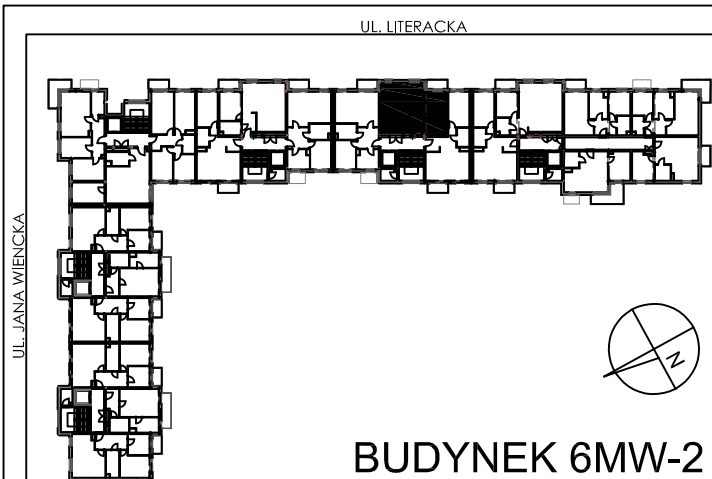

**BUDYNKI WIELORODZINNE Z  
GARAŻEM PODZIEMNYM  
UL. LITERACKA, POZNAŃ  
DZ. NR 1/330 OBREB GOŁĘCIN**

**MIESZKANIE nr M314  
TYP 2PA  
POWIERZCHNIA 53,44 m<sup>2</sup>**

NR POM.	NAZWA	POWIERZCHNIA m <sup>2</sup>
M314.71	komunikacja	5,13
M314.72	aneks kuchenny	9,65
M314.73	pokój dzienny	22,62
M314.74	pokój	11,10
M314.75	łazienka	4,94
		<b>53,44 m<sup>2</sup></b>