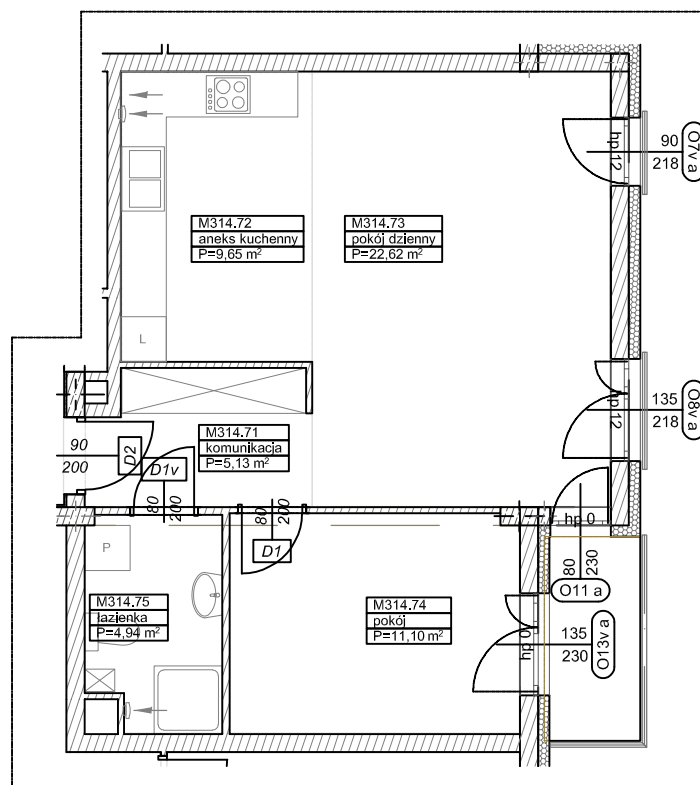

**BUDYNKI WIELORODZINNE Z  
GARAŻEM PODZIEMNYM  
UL. LITERACKA, POZNAŃ  
DZ. NR 1/330 OBREB GOŁĘCIN**

**MIESZKANIE nr M314  
TYP 2PA  
POWIERZCHNIA 53,44 m<sup>2</sup>**

NR POM.	NAZWA	POWIERZCHNIA m <sup>2</sup>
M314.71	komunikacja	5,13
M314.72	aneks kuchenny	9,65
M314.73	pokój dzienny	22,62
M314.74	pokój	11,10
M314.75	łazienka	4,94
		<b>53,44 m<sup>2</sup></b>

**Partycypacja:.....**  
**Kaucja:.....**

UWAGA : - wymiary pomieszczeń na rysunku podane są w stanie surowym.  
- N - mieszkania z możliwością przystosowania dla osoby niepełnosprawnej, poruszającej się na wózku