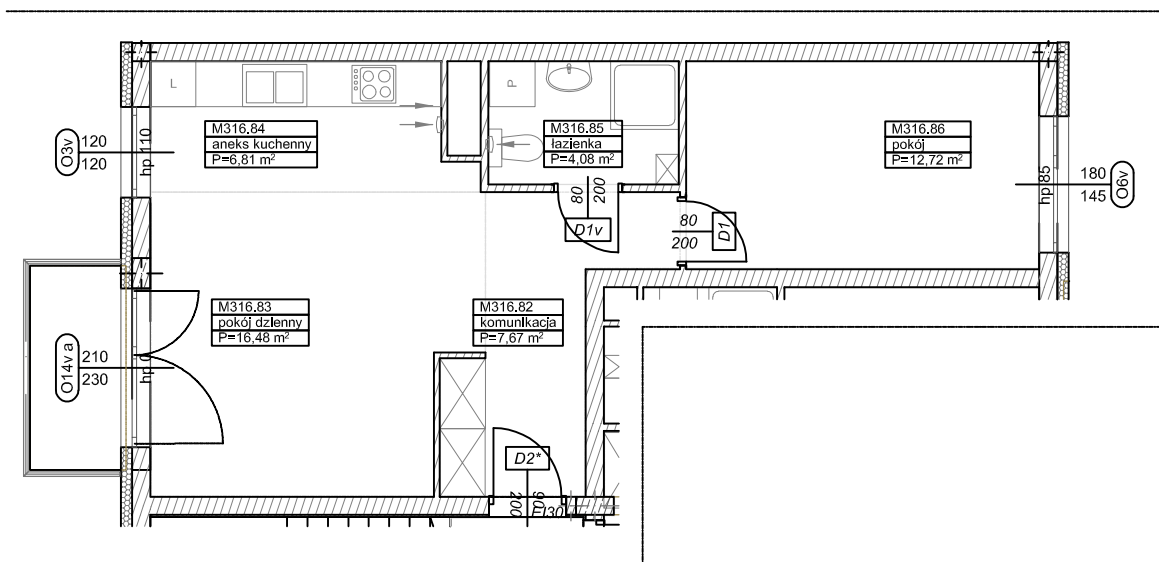

**BUDYNKI WIELORODZINNE Z
GARAŻEM PODZIEMNYM
UL. LITERACKA, POZNAŃ
DZ. NR 1/330 OBREB GOLEĆCIN**

**MIESZKANIE nr M316
TYP 2PA
POWIERZCHNIA 47,76 m²**

NR POM.	NAZWA	POWIERZCHNIA m ²
M316.82	komunikacja	7,67
M316.83	pokój dzienny	16,48
M316.84	aneks kuchenny	6,81
M316.85	łazienka	4,08
M316.86	pokój	12,72
		47,76 m²

Partycypacja:.....
Kaucja:.....

UWAGA : - wymiary pomieszczeń na rysunku podane są w stanie surowym.
- N - mieszkania z możliwością przystosowania dla osoby niepełnosprawnej, poruszającej się na wózku