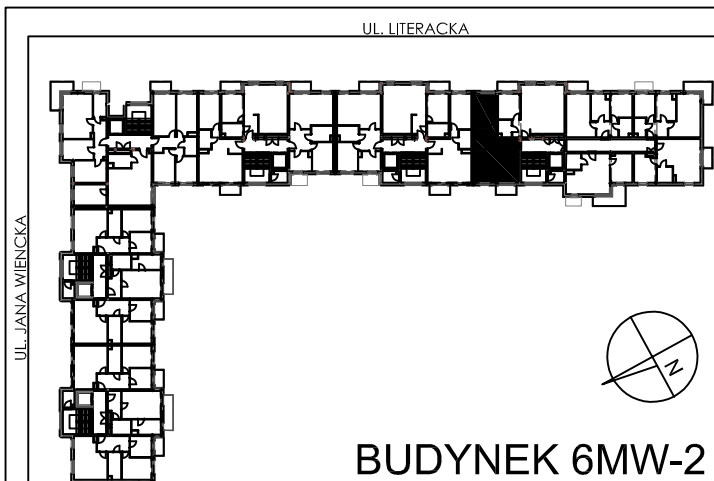

**BUDYNKI WIELORODZINNE Z
GARAŻEM PODZIEMNYM
UL. LITERACKA, POZNAŃ
DZ. NR 1/330 OBREB GOLEĆCIN**

**MIESZKANIE nr M316
TYP 2PA
POWIERZCHNIA 47,76 m²**

NR POM.	NAZWA	POWIERZCHNIA m ²
M316.82	komunikacja	7,67
M316.83	pokój dzienny	16,48
M316.84	aneks kuchenny	6,81
M316.85	łazienka	4,08
M316.86	pokój	12,72
		47,76 m²