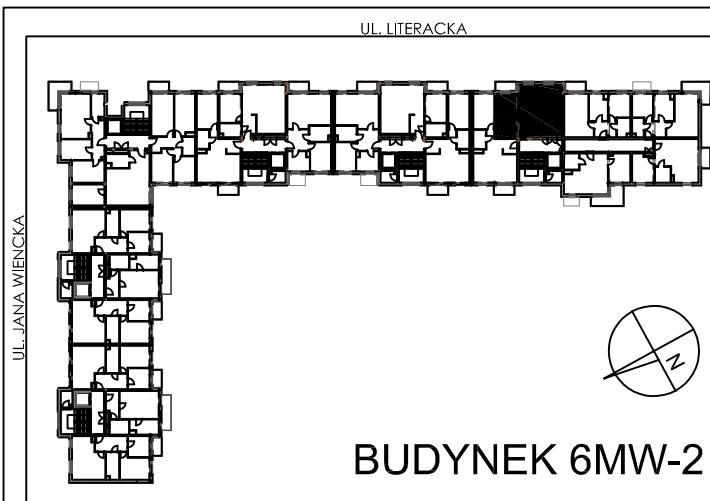

**BUDYNKI WIELORODZINNE Z  
GARAŻEM PODZIEMNYM  
UL. LITERACKA, POZNAŃ  
DZ. NR 1/330 OBREB GOLEĆCIN**

**MIESZKANIE nr M317  
TYP 2PA  
POWIERZCHNIA 53,76 m<sup>2</sup>**

NR POM.	NAZWA	POWIERZCHNIA m <sup>2</sup>
M317.87	komunikacja	5,25
M317.88	łazienka	3,82
M317.89	pokój	9,77
M317.90	pokój dzienny	26,67
M317.91	aneks kuchenny	8,25
		<b>53,76 m<sup>2</sup></b>