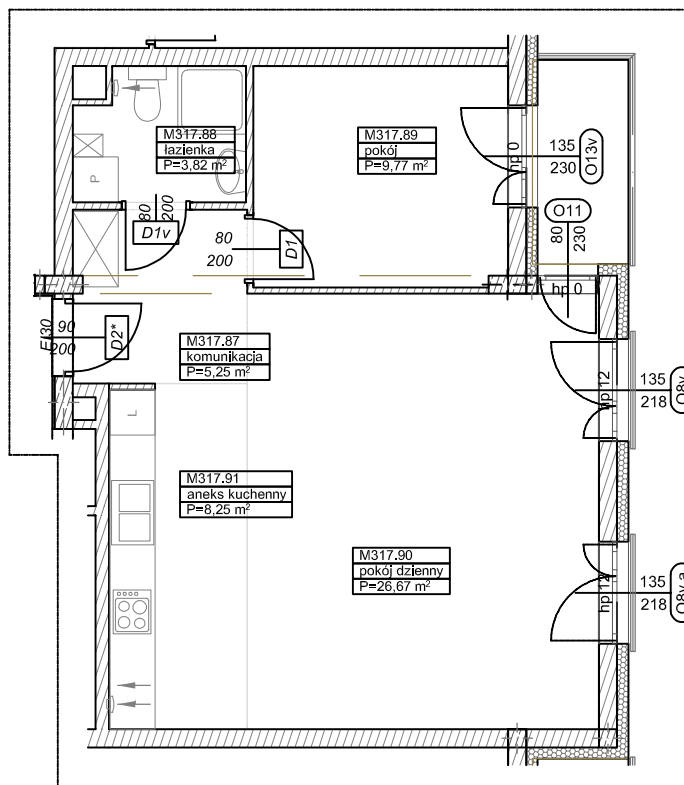

**BUDYNKI WIELORODZINNE Z  
GARAŻEM PODZIEMNYM  
UL. LITERACKA, POZNAŃ  
DZ. NR 1/330 OBREB GOLEĆCIN**

**MIESZKANIE nr M317  
TYP 2PA  
POWIERZCHNIA 53,76 m<sup>2</sup>**

NR POM.	NAZWA	POWIERZCHNIA m <sup>2</sup>
M317.87	komunikacja	5,25
M317.88	łazienka	3,82
M317.89	pokój	9,77
M317.90	pokój dzienny	26,67
M317.91	aneks kuchenny	8,25
		<b>53,76 m<sup>2</sup></b>

**Partycypacja:.....**  
**Kaucja:.....**

UWAGA : - wymiary pomieszczeń na rysunku podane są w stanie surowym.  
- N - mieszkania z możliwością przystosowania dla osoby niepełnosprawnej, poruszającej się na wózku