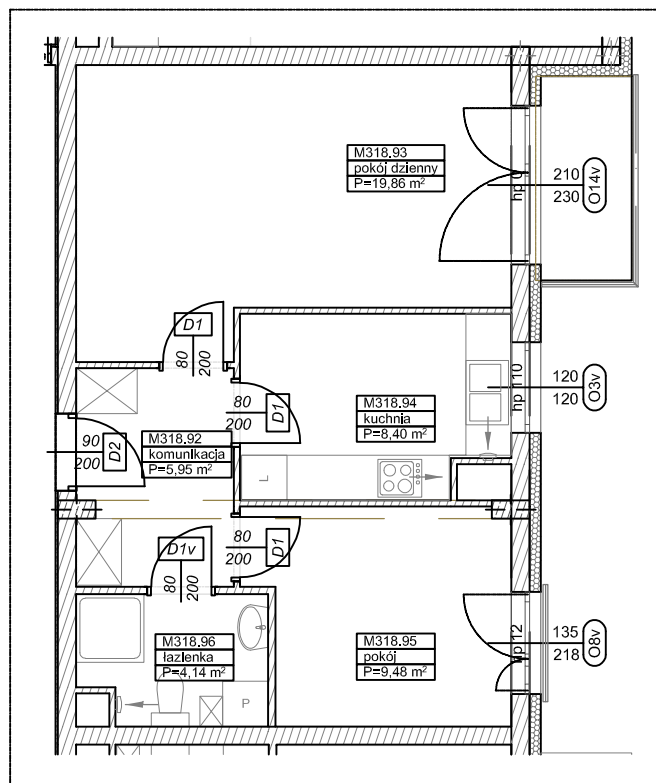

**BUDYNKI WIELORODZINNE Z
GARAŻEM PODZIEMNYM
UL. LITERACKA, POZNAŃ
DZ. NR 1/330 OBRĘB GOŁĘCIN**

**MIESZKANIE nr M318
TYP 2P+K
POWIERZCHNIA 47,83 m²**

NR POM.	NAZWA	POWIERZCHNIA m ²
M318.92	komunikacja	5,95
M318.93	pokój dzienny	19,86
M318.94	kuchnia	8,40
M318.95	pokój	9,48
M318.96	łazienka	4,14
		47,83 m²

Partycypacja:.....
Kaucja:.....

UWAGA : - wymiary pomieszczeń na rysunku podane są w stanie surowym.
- N - mieszkania z możliwością przystosowania dla osoby niepełnosprawnej, poruszającej się na wózku