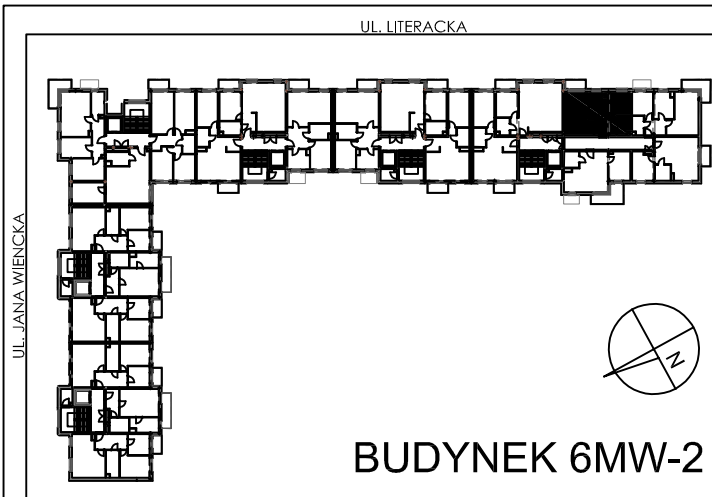

**BUDYNKI WIELORODZINNE Z
GARAŻEM PODZIEMNYM
UL. LITERACKA, POZNAŃ
DZ. NR 1/330 OBRĘB GOŁĘCIN**

**MIESZKANIE nr M318
TYP 2P+K
POWIERZCHNIA 47,83 m²**

NR POM.	NAZWA	POWIERZCHNIA m ²
M318.92	komunikacja	5,95
M318.93	pokój dzienny	19,86
M318.94	kuchnia	8,40
M318.95	pokój	9,48
M318.96	łazienka	4,14
		47,83 m²