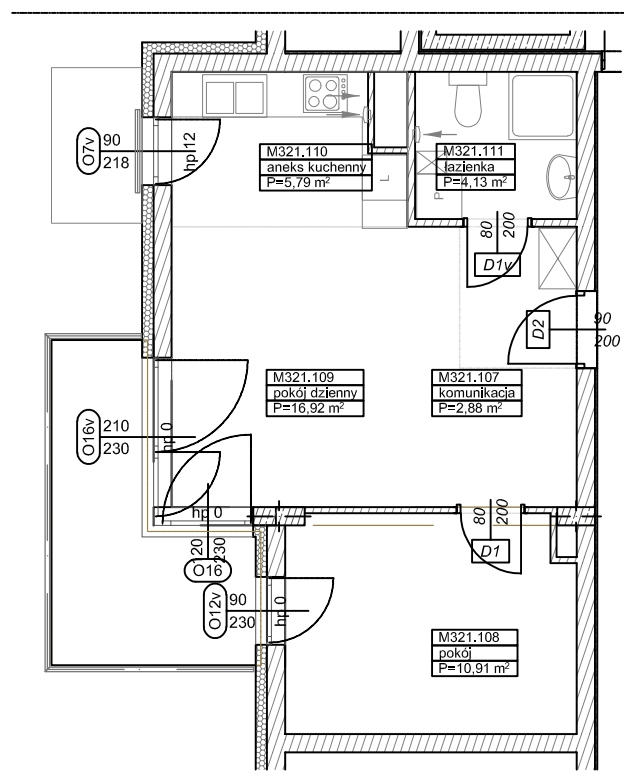

**BUDYNKI WIELORODZINNE Z
GARAŻEM PODZIEMNYM
UL. LITERACKA, POZNAŃ
DZ. NR 1/330 OBREB GOLEĆCIN**

**MIESZKANIE nr M321
TYP 2PA
POWIERZCHNIA 40,63 m²**

NR POM.	NAZWA	POWIERZCHNIA m ²
M321.107	komunikacja	2,88
M321.108	pokój	10,91
M321.109	pokój dzienny	16,92
M321.110	aneks kuchenny	5,79
M321.111	łazienka	4,13
		40,63 m²

Partycypacja:.....
Kaucja:.....

UWAGA : - wymiary pomieszczeń na rysunku podane są w stanie surowym.
- N - mieszkania z możliwością przystosowania dla osoby niepełnosprawnej, poruszającej się na wózku