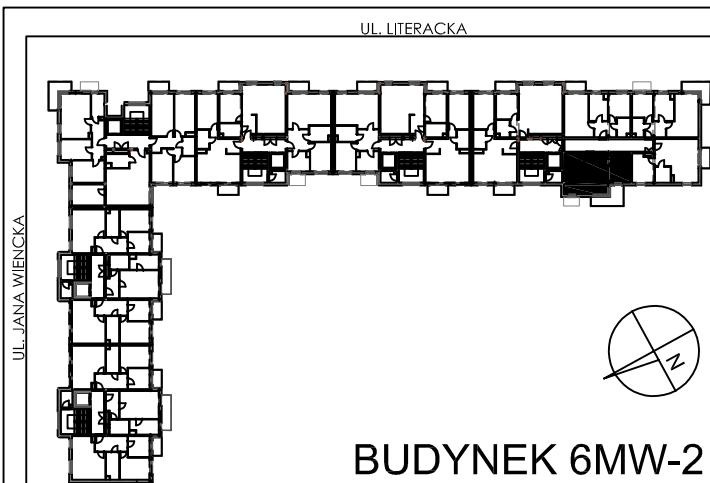

**BUDYNKI WIELORODZINNE Z
GARAŻEM PODZIEMNYM
UL. LITERACKA, POZNAŃ
DZ. NR 1/330 OBREB GOLEĆCIN**

**MIESZKANIE nr M321
TYP 2PA
POWIERZCHNIA 40,63 m²**

NR POM.	NAZWA	POWIERZCHNIA m ²
M321.107	komunikacja	2,88
M321.108	pokój	10,91
M321.109	pokój dzienny	16,92
M321.110	aneks kuchenny	5,79
M321.111	łazienka	4,13
		40,63 m²