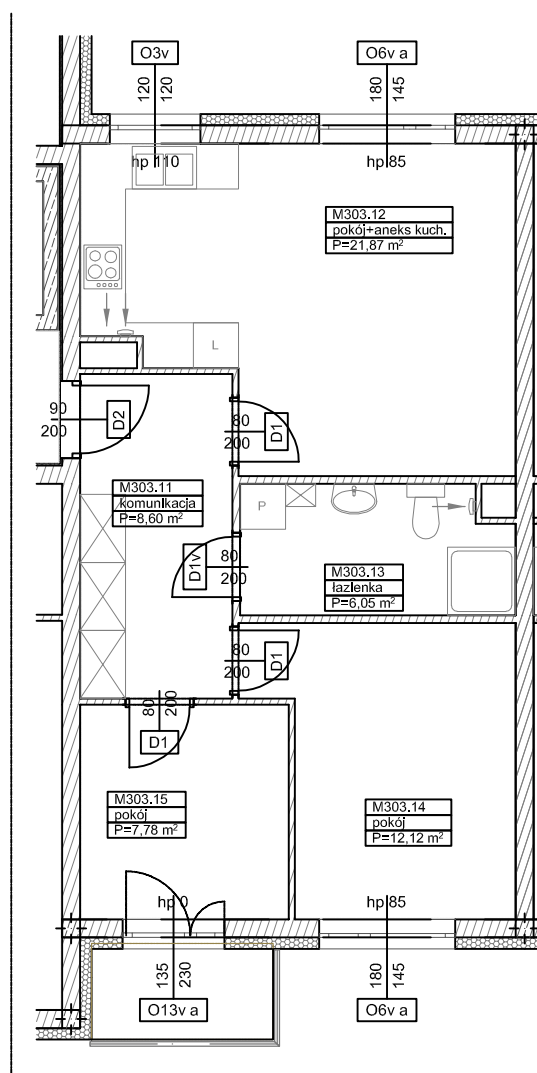

**BUDYNKI WIELORODZINNE Z  
GARAŻEM PODZIEMNYM  
UL. LITERACKA, POZNAŃ  
DZ. NR 1/330 OBRĘB GOŁĘCIN**

**MIESZKANIE nr M303  
TYP 3PA  
POWIERZCHNIA 56,42 m<sup>2</sup>**

NR POM.	NAZWA	POWIERZCHNIA m <sup>2</sup>
M303.11	komunikacja	8,60
M303.12	pokój+aneks kuch.	21,87
M303.13	łazienka	6,05
M303.14	pokój	12,12
M303.15	pokój	7,78
		<b>56,42 m<sup>2</sup></b>

**Partycypacja:.....**  
**Kaucja:.....**

UWAGA : - wymiary pomieszczeń na rysunku podane są w stanie surowym.  
- N - mieszkania z możliwością przystosowania dla osoby niepełnosprawnej, poruszającej się na wózku