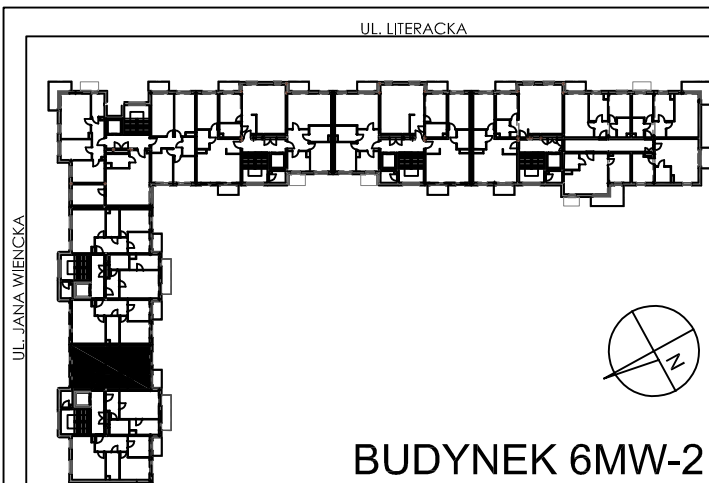

**BUDYNKI WIELORODZINNE Z  
GARAŻEM PODZIEMNYM  
UL. LITERACKA, POZNAŃ  
DZ. NR 1/330 OBRĘB GOŁĘCIN**

**MIESZKANIE nr M303  
TYP 3PA  
POWIERZCHNIA 56,42 m<sup>2</sup>**

NR POM.	NAZWA	POWIERZCHNIA m <sup>2</sup>
M303.11	komunikacja	8,60
M303.12	pokój+aneks kuch.	21,87
M303.13	łazienka	6,05
M303.14	pokój	12,12
M303.15	pokój	7,78
		<b>56,42 m<sup>2</sup></b>