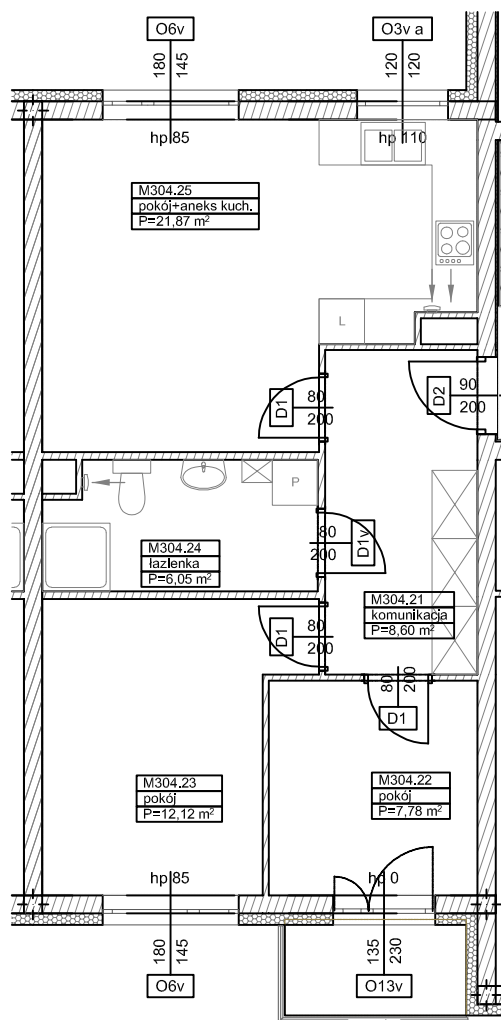

**BUDYNKI WIELORODZINNE Z  
GARAŻEM PODZIEMNYM  
UL. LITERACKA, POZNAŃ  
DZ. NR 1/330 OBRĘB GOŁĘCIN**

**MIESZKANIE nr M304  
TYP 3PA  
POWIERZCHNIA 56,42 m<sup>2</sup>**

NR POM.	NAZWA	POWIERZCHNIA m <sup>2</sup>
M304.21	komunikacja	8,60
M304.22	pokój	7,78
M304.23	pokój	12,12
M304.24	łazienka	6,05
M304.25	pokój+aneks kuch.	21,87
		<b>56,42 m<sup>2</sup></b>

**Partycypacja:.....**  
**Kaucja:.....**

UWAGA : - wymiary pomieszczeń na rysunku podane są w stanie surowym.  
- N - mieszkania z możliwością przystosowania dla osoby niepełnosprawnej, poruszającej się na wózku