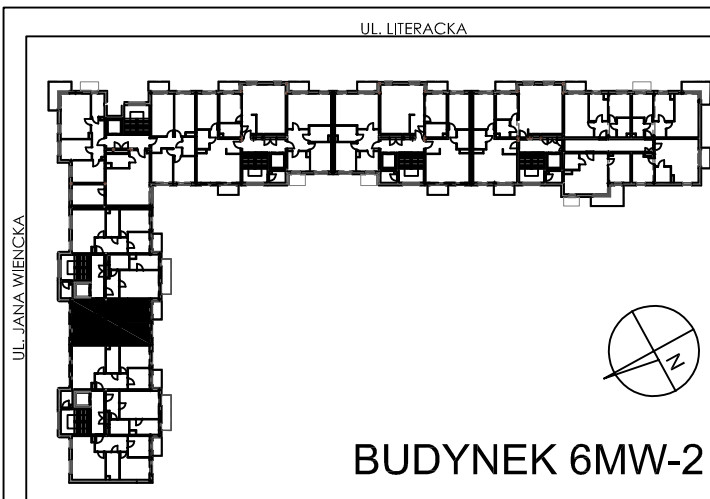

**BUDYNKI WIELORODZINNE Z  
GARAŻEM PODZIEMNYM  
UL. LITERACKA, POZNAŃ  
DZ. NR 1/330 OBRĘB GOŁĘCIN**

**MIESZKANIE nr M304  
TYP 3PA  
POWIERZCHNIA 56,42 m<sup>2</sup>**

NR POM.	NAZWA	POWIERZCHNIA m <sup>2</sup>
M304.21	komunikacja	8,60
M304.22	pokój	7,78
M304.23	pokój	12,12
M304.24	łazienka	6,05
M304.25	pokój+aneks kuch.	21,87
		<b>56,42 m<sup>2</sup></b>