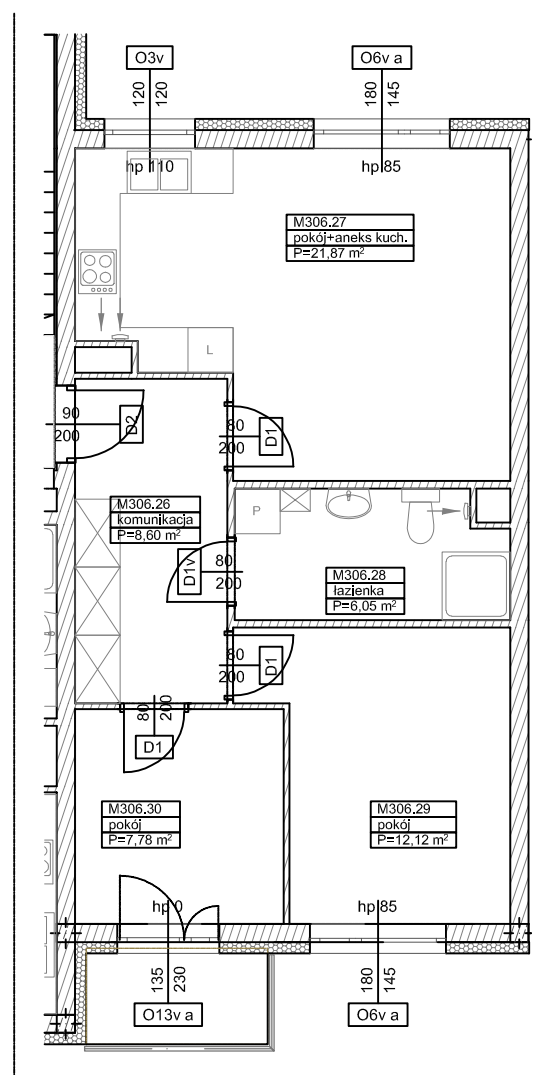

**BUDYNKI WIELORODZINNE Z
GARAŻEM PODZIEMNYM
UL. LITERACKA, POZNAŃ
DZ. NR 1/330OBRĘB GOŁĘCIN**

**MIESZKANIE nr M306
TYP 3PA
POWIERZCHNIA 56,42 m²**

NR POM.	NAZWA	POWIERZCHNIA m ²
M306.26	komunikacja	8,60
M306.27	pokój+aneks kuch.	21,87
M306.28	łazienka	6,05
M306.29	pokój	12,12
M306.30	pokój	7,78
		56,42 m²

Partycypacja:.....
Kaucja:.....

UWAGA : - wymiary pomieszczeń na rysunku podane są w stanie surowym.
- N - mieszkania z możliwością przystosowania dla osoby niepełnosprawnej, poruszającej się na wózku