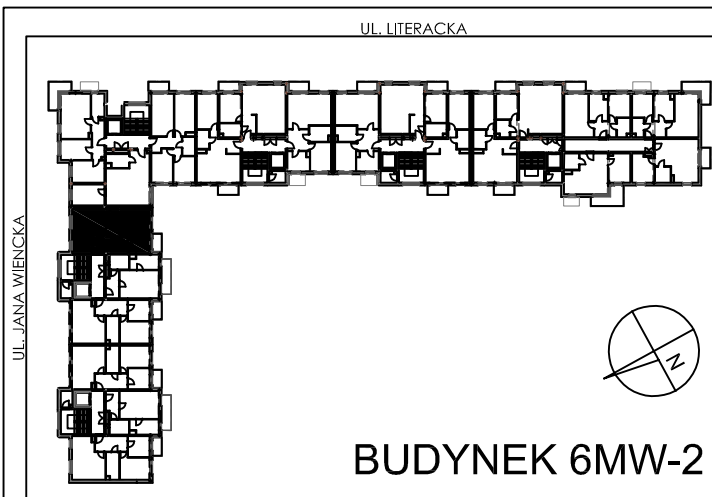

**BUDYNKI WIELORODZINNE Z
GARAŻEM PODZIEMNYM
UL. LITERACKA, POZNAŃ
DZ. NR 1/330OBRĘB GOŁĘCIN**

**MIESZKANIE nr M306
TYP 3PA
POWIERZCHNIA 56,42 m²**

NR POM.	NAZWA	POWIERZCHNIA m ²
M306.26	komunikacja	8,60
M306.27	pokój+aneks kuch.	21,87
M306.28	łazienka	6,05
M306.29	pokój	12,12
M306.30	pokój	7,78
		56,42 m²