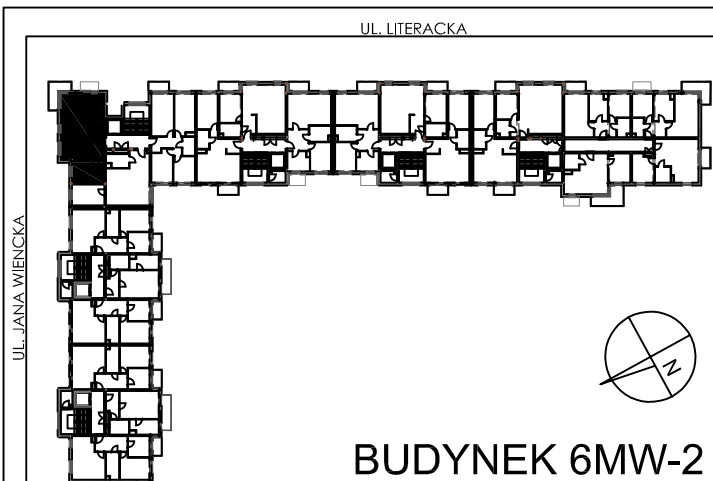

**BUDYNKI WIELORODZINNE Z
GARAŻEM PODZIEMNYM
UL. LITERACKA, POZNAŃ
DZ. NR 1/330 OBRĘB GOŁĘCIN**

**MIESZKANIE nr M307
TYP 3PA
POWIERZCHNIA 60,58 m²**

NR POM.	NAZWA	POWIERZCHNIA m ²
M307.32	komunikacja	8,77
M307.33	pokój	12,34
M307.34	pokój	11,08
M307.35	aneks kuchenny	5,00
M307.36	pokój dzienny	18,25
M307.37	łazienka	5,14
		60,58 m²