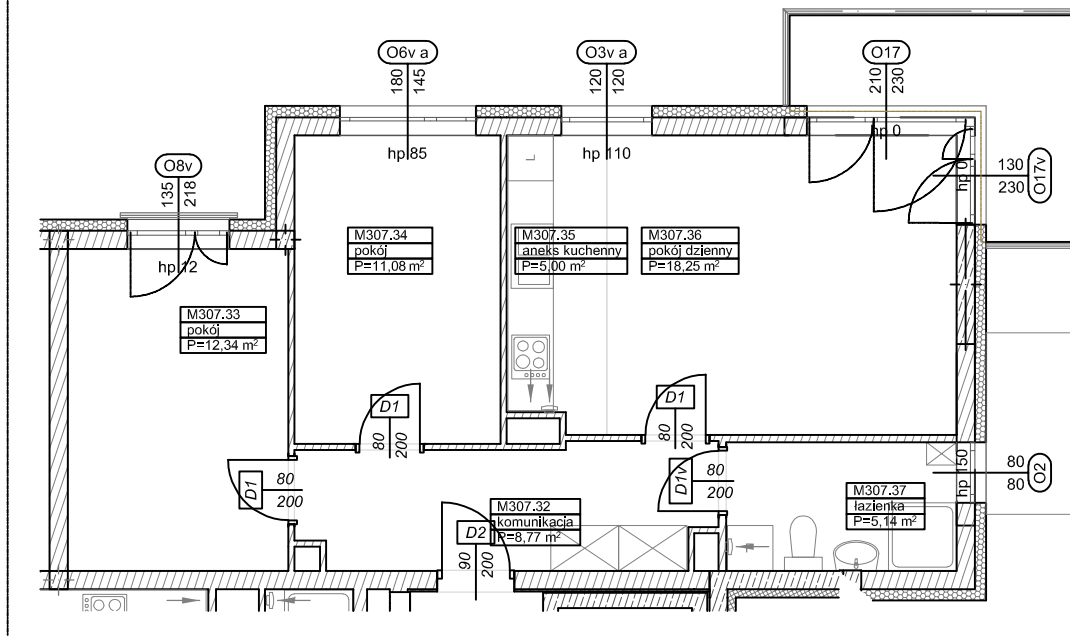

**BUDYNKI WIELORODZINNE Z
GARAŻEM PODZIEMNYM
UL. LITERACKA, POZNAŃ
DZ. NR 1/330 OBRĘB GOŁĘCIN**

**MIESZKANIE nr M307
TYP 3PA
POWIERZCHNIA 60,58 m²**

NR POM.	NAZWA	POWIERZCHNIA m ²
M307.32	komunikacja	8,77
M307.33	pokój	12,34
M307.34	pokój	11,08
M307.35	aneks kuchenny	5,00
M307.36	pokój dzienny	18,25
M307.37	łazienka	5,14
		60,58 m²

Partycypacja:.....
Kaucja:.....

UWAGA : - wymiary pomieszczeń na rysunku podane są w stanie surowym.
- N - mieszkania z możliwością przystosowania dla osoby niepełnosprawnej, poruszającej się na wózku