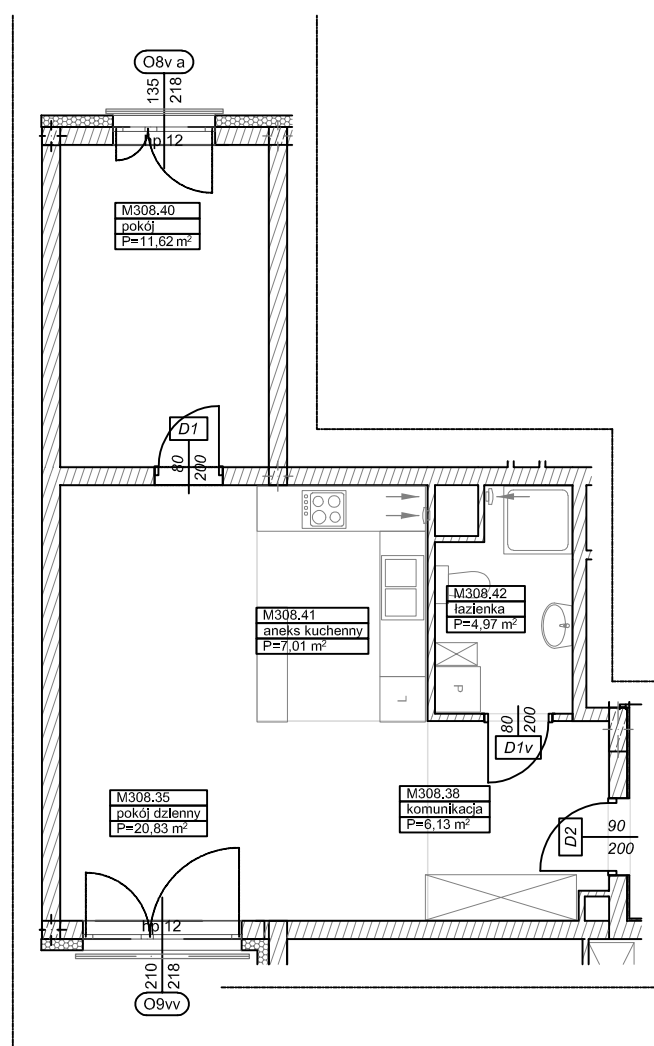

**BUDYNKI WIELORODZINNE Z
GARAŻEM PODZIEMNYM
UL. LITERACKA, POZNAŃ
DZ. NR 1/330 OBRĘB GOŁĘCIN**

**MIESZKANIE nr M308
TYP 2PA
POWIERZCHNIA 50,56 m²**

NR POM.	NAZWA	POWIERZCHNIA m ²
M308.35	pokój dzienny	20,83
M308.38	komunikacja	6,13
M308.40	pokój	11,62
M308.41	aneks kuchenny	7,01
M308.42	łazienka	4,97
		50,56 m²

Partycypacja:.....
Kaucja:.....

UWAGA : - wymiary pomieszczeń na rysunku podane są w stanie surowym.
- N - mieszkania z możliwością przystosowania dla osoby niepełnosprawnej, poruszającej się na wózku