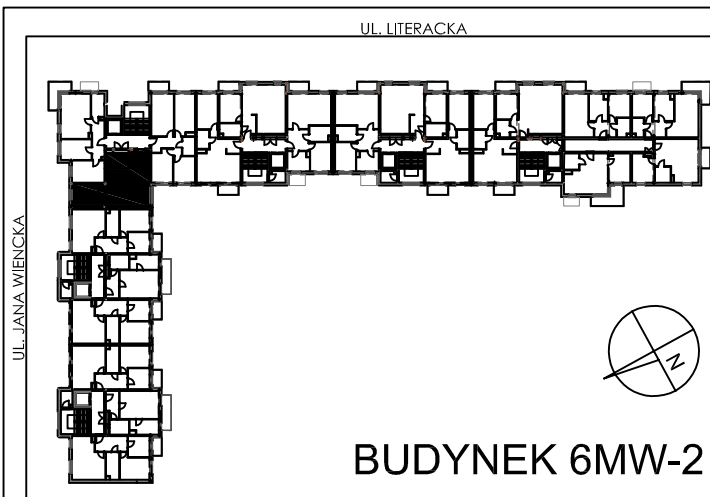

**BUDYNKI WIELORODZINNE Z
GARAŻEM PODZIEMNYM
UL. LITERACKA, POZNAŃ
DZ. NR 1/330 OBRĘB GOŁĘCIN**

**MIESZKANIE nr M308
TYP 2PA
POWIERZCHNIA 50,56 m²**

NR POM.	NAZWA	POWIERZCHNIA m ²
M308.35	pokój dzienny	20,83
M308.38	komunikacja	6,13
M308.40	pokój	11,62
M308.41	aneks kuchenny	7,01
M308.42	łazienka	4,97
		50,56 m²