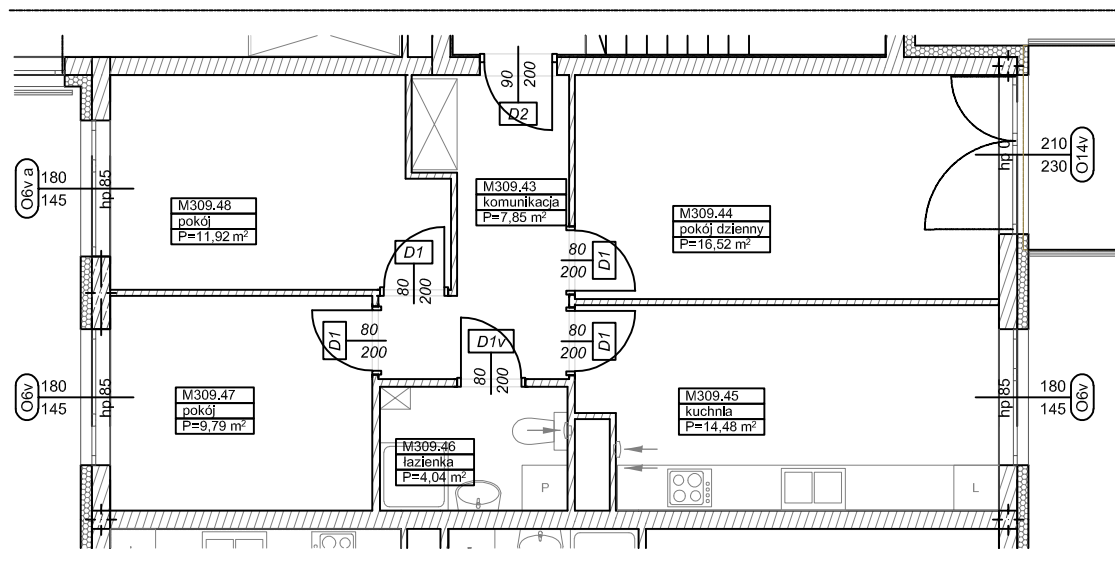

**BUDYNKI WIELORODZINNE Z
GARAŻEM PODZIEMNYM
UL. LITERACKA, POZNAŃ
DZ. NR 1/330 OBREB GOLECIN**

MIESZKANIE nr M309
TYP 3P+K
POWIERZCHNIA 64,60 m²

NR POM.	NAZWA	POWIERZCHNIA m ²
M309.43	komunikacja	7,85
M309.44	pokój dzienny	16,52
M309.45	kuchnia	14,48
M309.46	łazienka	4,04
M309.47	pokój	9,79
M309.48	pokój	11,92
		64,60 m²

Partycypacja:.....
Kaucja:.....

UWAGA : - wymiary pomieszczeń na rysunku podane są w stanie surowym.
- N - mieszkania z możliwością przystosowania dla osoby niepełnosprawnej, poruszającej się na wózku