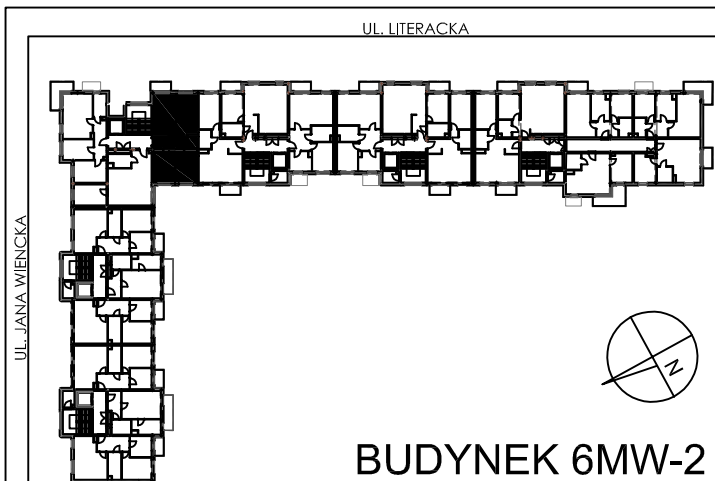

**BUDYNKI WIELORODZINNE Z
GARAŻEM PODZIEMNYM
UL. LITERACKA, POZNAŃ
DZ. NR 1/330 OBREB GOLECIN**

MIESZKANIE nr M309
TYP 3P+K
POWIERZCHNIA 64,60 m²

NR POM.	NAZWA	POWIERZCHNIA m ²
M309.43	komunikacja	7,85
M309.44	pokój dzienny	16,52
M309.45	kuchnia	14,48
M309.46	łazienka	4,04
M309.47	pokój	9,79
M309.48	pokój	11,92
		64,60 m²