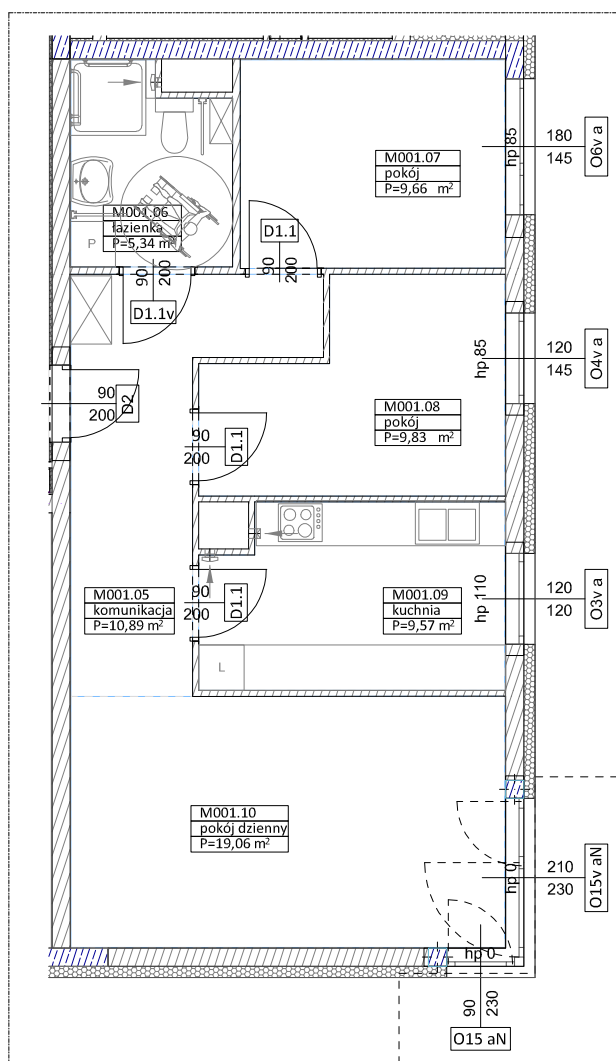

BUDYNKI WIELORODZINNE Z
GARAŻEM PODZIEMNYM
UL. LITERACKA, POZNAŃ
DZ. NR 1/330 OBREB GOLECIN

MIESZKANIE nr M001
TYP 3P+K
POWIERZCHNIA 64,35 m²

BUDYNEK 6MW-3

NR POM.	NAZWA	POWIERZCHNIA m ²
M001.05	komunikacja	10,89
M001.06	łazienka	5,34
M001.07	pokój	9,66
M001.08	pokój	9,83
M001.09	kuchnia	9,57
M001.10	pokój dzienny	19,06
		64,35 m²

Partycypacja:.....
Kaucja:.....

UWAGA : - wymiary pomieszczeń na rysunku podane są w stanie surowym.
- N - mieszkania z możliwością przystosowania dla osoby niepełnosprawnej, poruszającej się na wózku