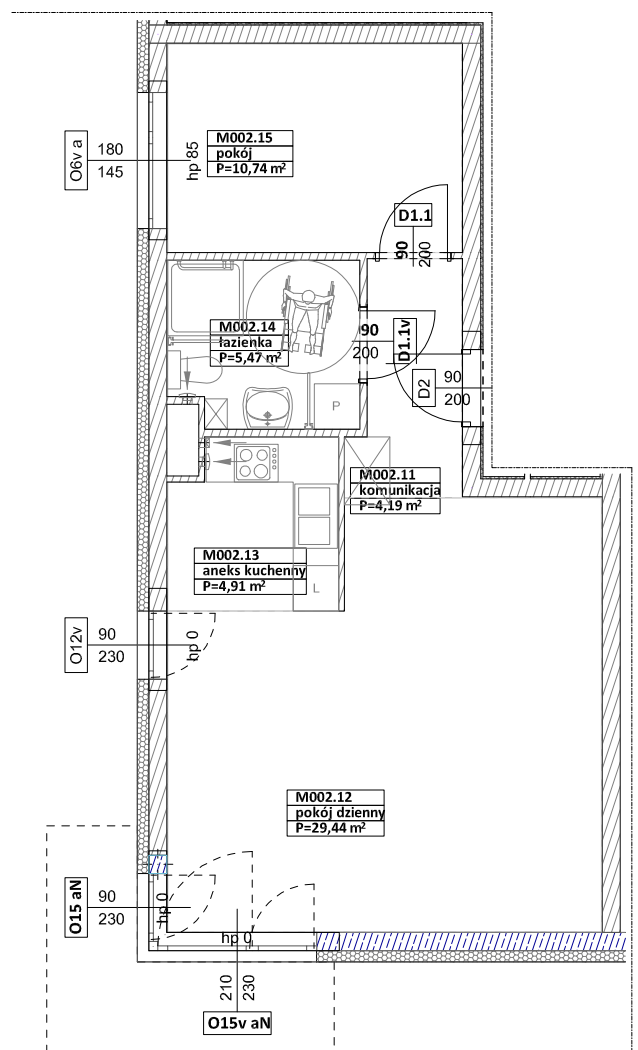

BUDYNKI WIELORODZINNE Z  
GARAŻEM PODZIEMNYM  
UL. LITERACKA, POZNAŃ  
DZ. NR 1/330 OBREB GOŁĘCIN

MIESZKANIE nr M002  
TYP 2PA  
POWIERZCHNIA 54,75 m<sup>2</sup>

BUDYNEK 6MW-3

NR POM.	NAZWA	POWIERZCHNIA m <sup>2</sup>
M002.11	komunikacja	4,19
M002.12	pokój dzienny	29,44
M002.13	aneks kuchenny	4,91
M002.14	łazienka	5,47
M002.15	pokój	10,74
		<b>54,75 m<sup>2</sup></b>

**Partycypacja:**.....  
**Kaucja:**.....

UWAGA : - wymiary pomieszczeń na rysunku podane są w stanie surowym.  
- N - mieszkania z możliwością przystosowania dla osoby niepełnosprawnej, poruszającej się na wózku