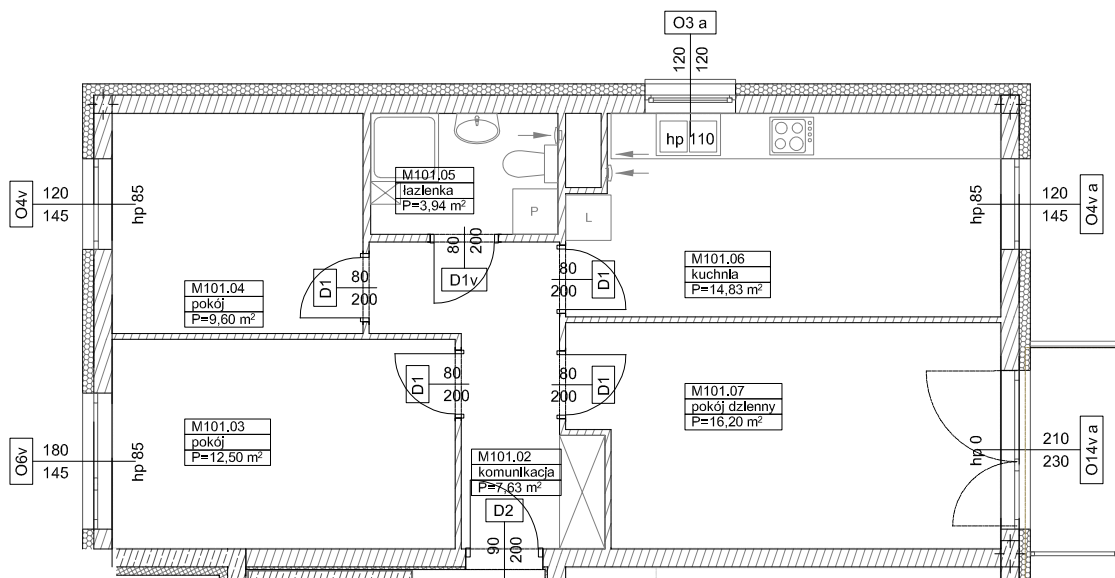

**BUDYNKI WIELORODZINNE Z  
GARAŻEM PODZIEMNYM  
UL. LITERACKA, POZNAŃ  
DZ. NR 1/330 OBREB GOLEĆCIN**

**MIESZKANIE nr M101  
TYP 3P+K  
POWIERZCHNIA 64,70 m<sup>2</sup>**

**BUDYNEK 6MW-3**

| NR POM. | NAZWA         | POWIERZCHNIA m <sup>2</sup> |
|---------|---------------|-----------------------------|
| M101.02 | komunikacja   | 7,63                        |
| M101.03 | pokój         | 12,50                       |
| M101.04 | pokój         | 9,60                        |
| M101.05 | łazienka      | 3,94                        |
| M101.06 | kuchnia       | 14,83                       |
| M101.07 | pokój dzienny | 16,20                       |
|         |               | <b>64,70 m<sup>2</sup></b>  |

**Partycypacja:.....**

**Kaucja:.....**

UWAGA : - wymiary pomieszczeń na rysunku podane są w stanie surowym.

- N - mieszkania z możliwością przystosowania dla osoby niepełnosprawnej, poruszającej się na wózku