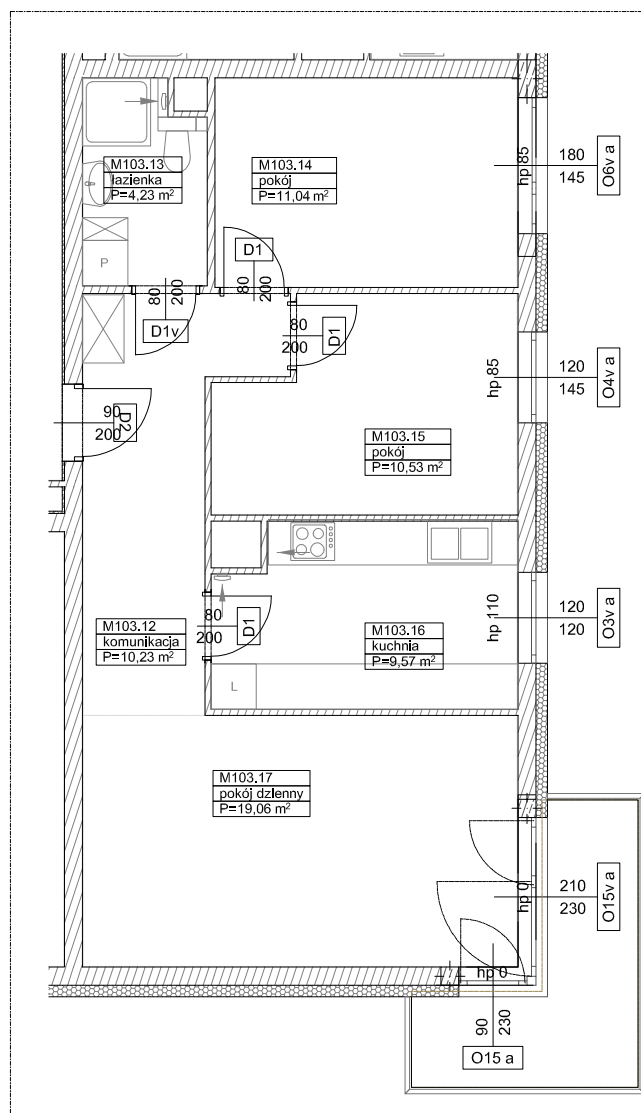

**BUDYNKI WIELORODZINNE Z
GARAŻEM PODZIEMNYM
UL. LITERACKA, POZNAŃ
DZ. NR 1/330 OBREB GOLEĆCIN**

**MIESZKANIE nr M103
TYP 3P+K
POWIERZCHNIA 64,66 m²**

BUDYNEK 6MW-3

NR POM.	NAZWA	POWIERZCHNIA m ²
M103.12	komunikacja	10,23
M103.13	łazienka	4,23
M103.14	pokój	11,04
M103.15	pokój	10,53
M103.16	kuchnia	9,57
M103.17	pokój dzienny	19,06
		64,66 m²

Partycypacja:.....
Kaucja:.....

UWAGA : - wymiary pomieszczeń na rysunku podane są w stanie surowym.
- N - mieszkania z możliwością przystosowania dla osoby niepełnosprawnej, poruszającej się na wózku