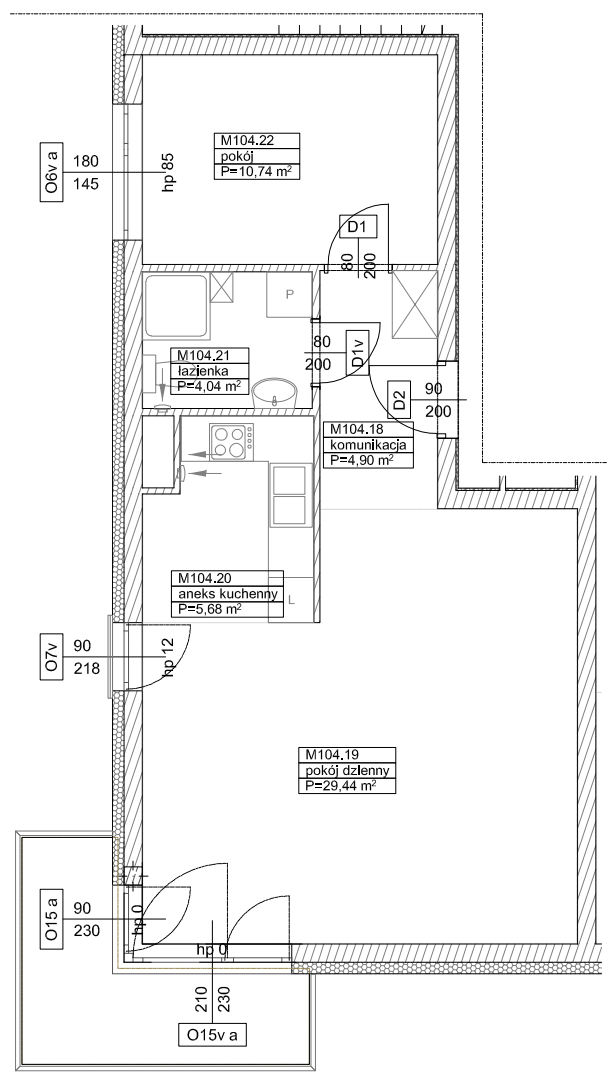

**BUDYNKI WIELORODZINNE Z
GARAŻEM PODZIEMNYM
UL. LITERACKA, POZNAŃ
DZ. NR 1/330 OBREB GOLEĆCIN**

**MIESZKANIE nr M104
TYP 2PA
POWIERZCHNIA 54,80 m²**

BUDYNEK 6MW-3

NR POM.	NAZWA	POWIERZCHNIA m ²
M104.18	komunikacja	4,90
M104.19	pokój dzienny	29,44
M104.20	aneks kuchenny	5,68
M104.21	łazienka	4,04
M104.22	pokój	10,74
		54,80 m²

Partycypacja:.....
Kaucja:.....

UWAGA : - wymiary pomieszczeń na rysunku podane są w stanie surowym.
- N - mieszkania z możliwością przystosowania dla osoby niepełnosprawnej, poruszającej się na wózku