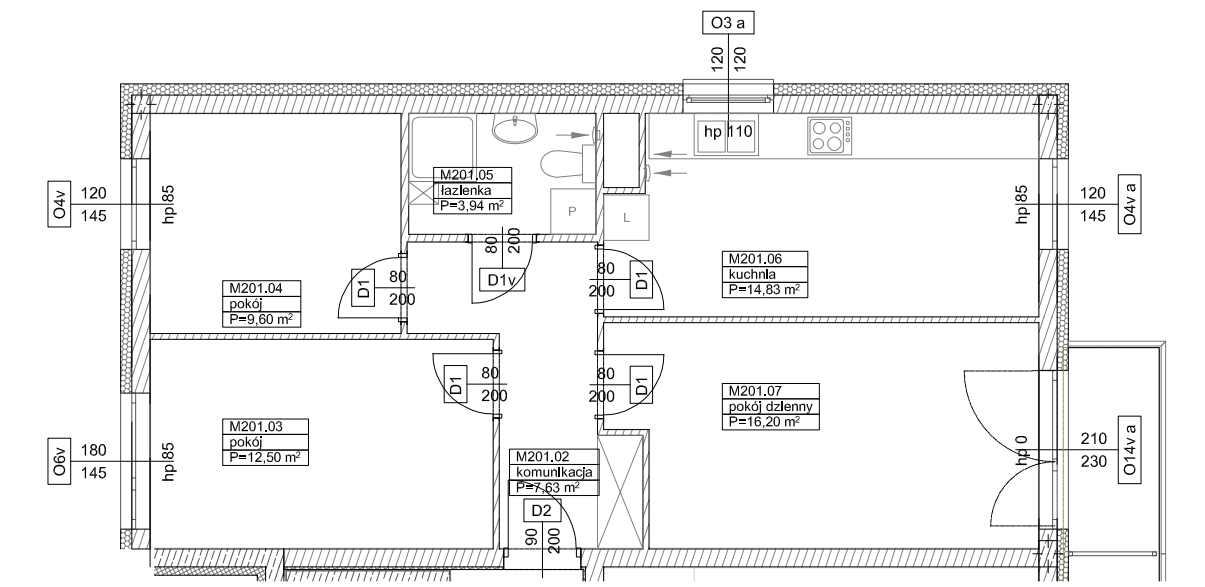

**BUDYNKI WIELORODZINNE Z
GARAŻEM PODZIEMNYM
UL. LITERACKA, POZNAŃ
DZ. NR 1/330 OBRĘB GOŁĘCIN**

**MIESZKANIE nr M201
TYP 3P+K
POWIERZCHNIA 64,70 m²**

BUDYNEK 6MW-3

NR POM.	NAZWA	POWIERZCHNIA m ²
M201.02	komunikacja	7,63
M201.03	pokój	12,50
M201.04	pokój	9,60
M201.05	łazienka	3,94
M201.06	kuchnia	14,83
M201.07	pokój dzienny	16,20
		64,70 m²

Partycypacja:.....

Kaucja:.....

UWAGA : - wymiary pomieszczeń na rysunku podane są w stanie surowym.
- N - mieszkania z możliwością przystosowania dla osoby niepełnosprawnej, poruszającej się na wózku