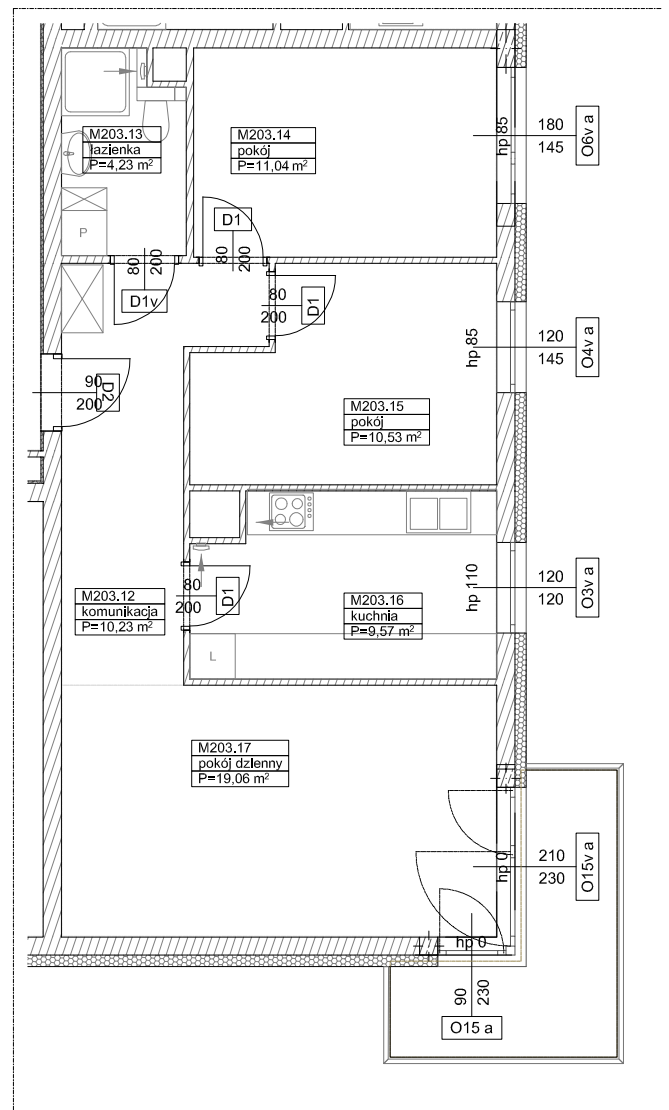

**BUDYNKI WIELORODZINNE Z
GARAŻEM PODZIEMNYM
UL. LITERACKA, POZNAŃ
DZ. NR 1/330 OBREB GOLEĆCIN**

**MIESZKANIE nr M203
TYP 3P+K
POWIERZCHNIA 64,66 m²**

BUDYNEK 6MW-3

NR POM.	NAZWA	POWIERZCHNIA m ²
M203.12	komunikacja	10,23
M203.13	łazienka	4,23
M203.14	pokój	11,04
M203.15	pokój	10,53
M203.16	kuchnia	9,57
M203.17	pokój dzienny	19,06
		64,66 m²

Partycypacja:.....
Kaucja:.....

UWAGA : - wymiary pomieszczeń na rysunku podane są w stanie surowym.
- N - mieszkania z możliwością przystosowania dla osoby niepełnosprawnej, poruszającej się na wózku