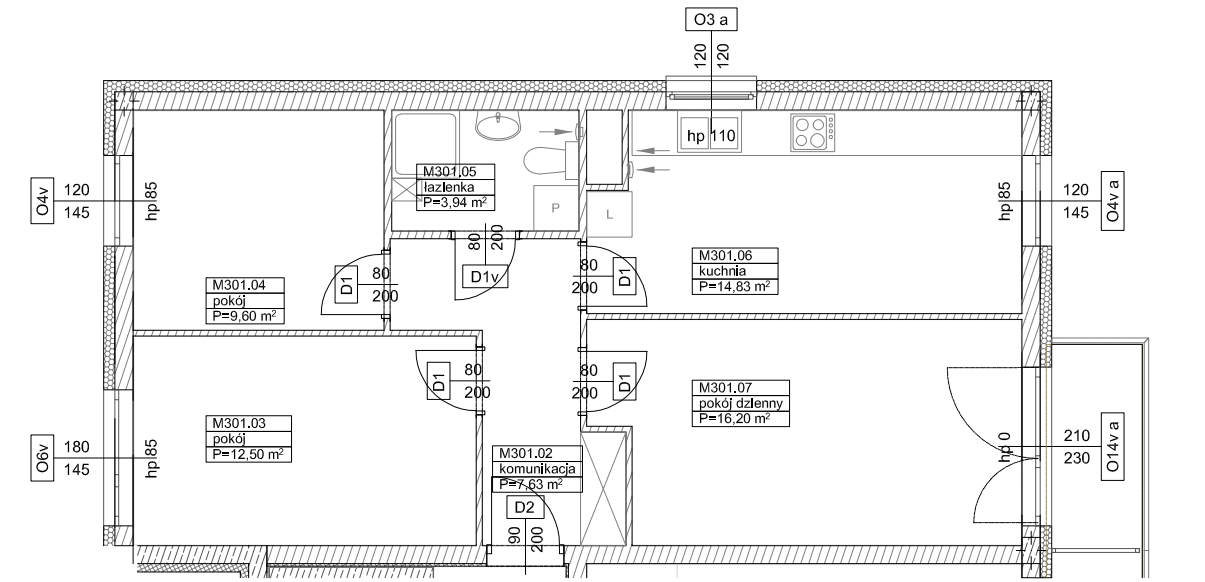

**BUDYNKI WIELORODZINNE Z
GARAŻEM PODZIEMNYM
UL. LITERACKA, POZNAŃ
DZ. NR 1/330 OBREB GOLEĆCIN**

**MIESZKANIE nr M301
TYP 3P+K
POWIERZCHNIA 64,70 m²**

BUDYNEK 6MW-3

NR POM.	NAZWA	POWIERZCHNIA m ²
M301.02	komunikacja	7,63
M301.03	pokój	12,50
M301.04	pokój	9,60
M301.05	łazienka	3,94
M301.06	kuchnia	14,83
M301.07	pokój dzienny	16,20
		64,70 m²

Partycypacja:.....
Kaucja:.....

UWAGA : - wymiary pomieszczeń na rysunku podane są w stanie surowym.
- N - mieszkania z możliwością przystosowania dla osoby niepełnosprawnej, poruszającej się na wózku