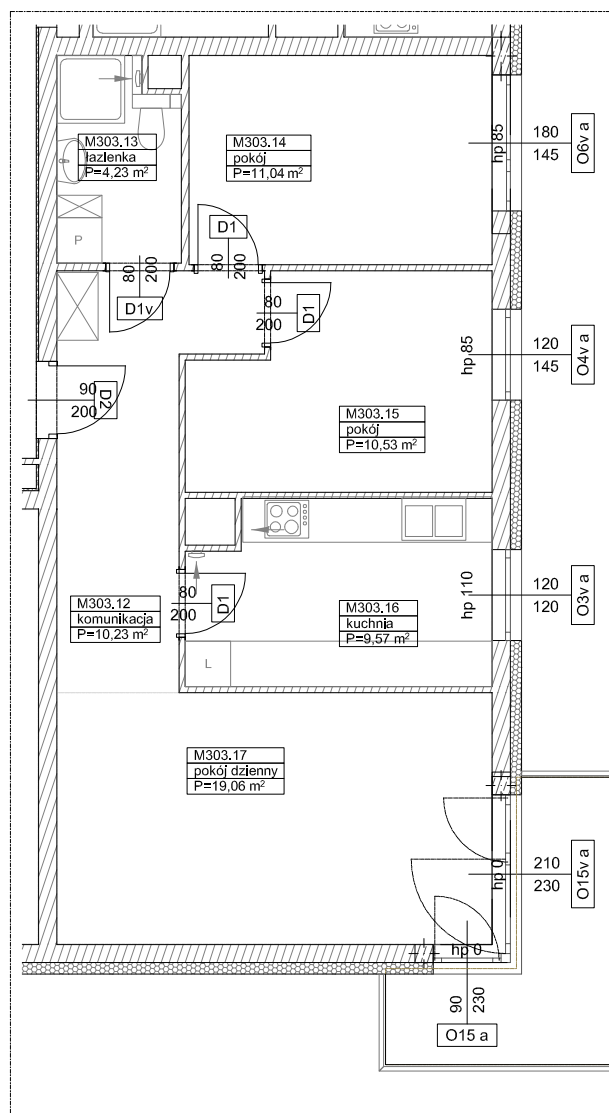

**BUDYNKI WIELORODZINNE Z
GARAŻEM PODZIEMNYM
UL. LITERACKA, POZNAŃ
DZ. NR 1/330 OBREB GOLEĆCIN**

**MIESZKANIE nr M303
TYP 3P+K
POWIERZCHNIA 64,66 m²**

BUDYNEK 6MW-3

NR POM.	NAZWA	POWIERZCHNIA m ²
M303.12	komunikacja	10,23
M303.13	łazienka	4,23
M303.14	pokój	11,04
M303.15	pokój	10,53
M303.16	kuchnia	9,57
M303.17	pokój dzienny	19,06
		64,66 m²

Partycypacja:.....
Kaucja:.....

UWAGA : - wymiary pomieszczeń na rysunku podane są w stanie surowym.
- N - mieszkania z możliwością przystosowania dla osoby niepełnosprawnej, poruszającej się na wózku