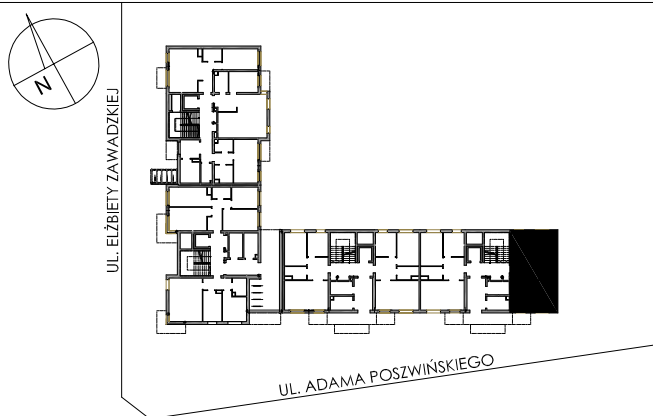

BUDYNKI WIELORODZINNE Z
GARAŻEM PODZIEMNYM
UL. LITERACKA, POZNAŃ
DZ. NR 1/330 OBREB GOŁĘCIN

MIESZKANIE nr M001
TYP 3PA
POWIERZCHNIA 56,61 m²

BUDYNEK 6MW-4

NR POM.	NAZWA	POWIERZCHNIA m ²
M001.05	komunikacja	7,48
M001.06	pokój	8,22
M001.07	pokój	12,05
M001.08	łazienka	6,42
M001.09	pokój+aneks kuch.	22,44
		56,61 m²