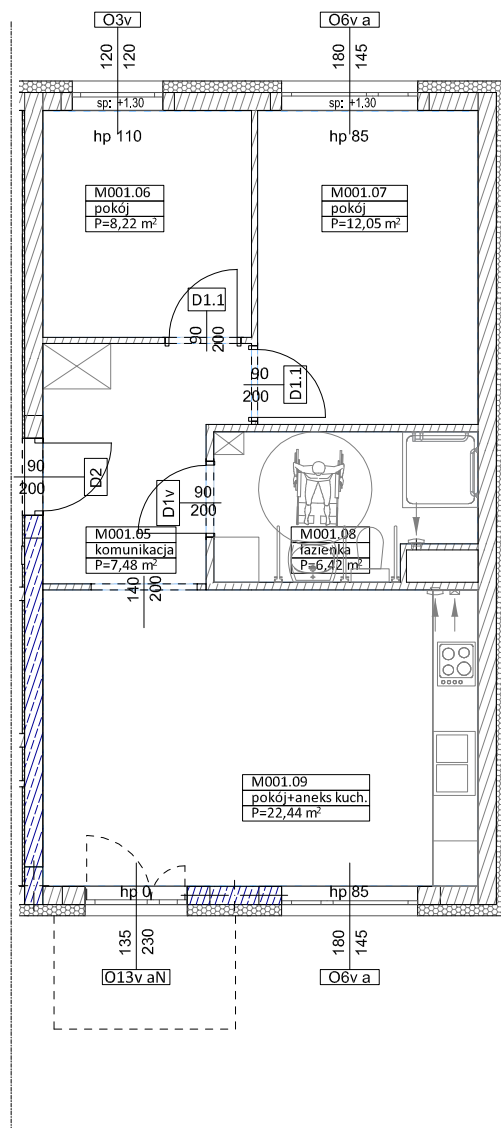

BUDYNKI WIELORODZINNE Z
GARAŻEM PODZIEMNYM
UL. LITERACKA, POZNAŃ
DZ. NR 1/330 OBREB GOŁĘCIN

MIESZKANIE nr M001
TYP 3PA
POWIERZCHNIA 56,61 m²

BUDYNEK 6MW-4

NR POM.	NAZWA	POWIERZCHNIA m ²
M001.05	komunikacja	7,48
M001.06	pokój	8,22
M001.07	pokój	12,05
M001.08	łazienka	6,42
M001.09	pokój+aneks kuch.	22,44
		56,61 m²

Partycypacja:.....
Kaucja:.....

UWAGA : - wymiary pomieszczeń na rysunku podane są w stanie surowym.
- N - mieszkania z możliwością przystosowania dla osoby niepełnosprawnej, poruszającej się na wózku