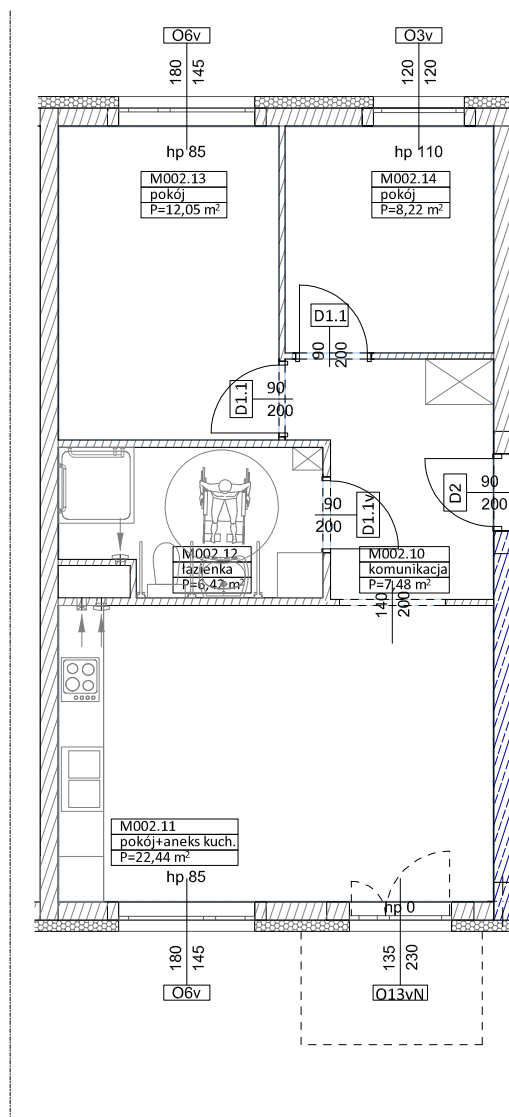

BUDYNKI WIELORODZINNE Z  
GARAŻEM PODZIEMNYM  
UL. LITERACKA, POZNAŃ  
DZ. NR 1/330 OBREB GOLECIN

MIESZKANIE nr M002  
TYP 3PA  
POWIERZCHNIA 56,61 m<sup>2</sup>

BUDYNEK 6MW-4

NR POM.	NAZWA	POWIERZCHNIA m <sup>2</sup>
M002.10	komunikacja	7,48
M002.11	pokój+aneks kuch.	22,44
M002.12	łazienka	6,42
M002.13	pokój	12,05
M002.14	pokój	8,22
		56,61 m <sup>2</sup>

**Partycypacja:**.....  
**Kaucja:**.....

UWAGA : - wymiary pomieszczeń na rysunku podane są w stanie surowym.  
- N - mieszkania z możliwością przystosowania dla osoby niepełnosprawnej, poruszającej się na wózku