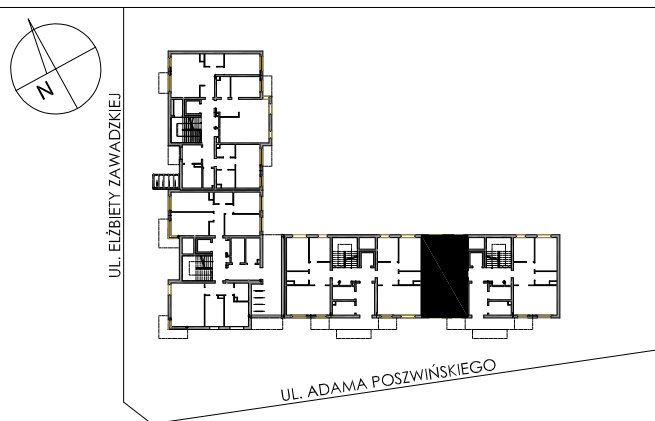

BUDYNKI WIELORODZINNE Z  
GARAŻEM PODZIEMNYM  
UL. LITERACKA, POZNAŃ  
DZ. NR 1/330 OBREB GOLECIN

MIESZKANIE nr M002  
TYP 3PA  
POWIERZCHNIA 56,61 m<sup>2</sup>

BUDYNEK 6MW-4

NR POM.	NAZWA	POWIERZCHNIA m <sup>2</sup>
M002.10	komunikacja	7,48
M002.11	pokój+aneks kuch.	22,44
M002.12	łazienka	6,42
M002.13	pokój	12,05
M002.14	pokój	8,22
		56,61 m <sup>2</sup>