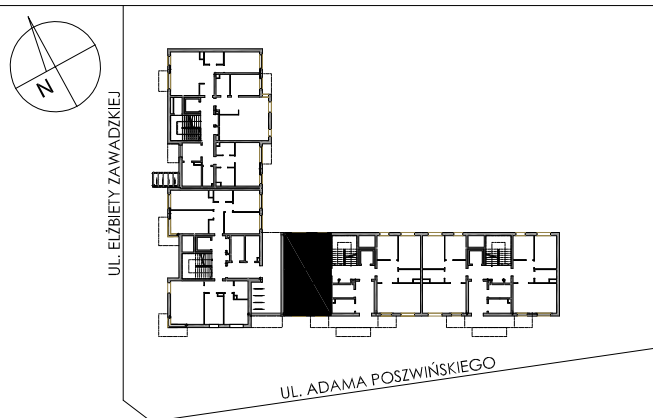

**BUDYNKI WIELORODZINNE Z
GARAŻEM PODZIEMNYM
UL. LITERACKA, POZNAŃ
DZ. NR 1/330 OBRĘB GOŁĘCIN**

**MIESZKANIE nr M004
TYP 3PA
POWIERZCHNIA 56,68 m²**

BUDYNEK 6MW-4

NR POM.	NAZWA	POWIERZCHNIA m ²
M004.24	komunikacja	8,19
M004.25	pokój+aneks kuch.	22,44
M004.26	łazienka	4,51
M004.27	pokój	12,77
M004.28	pokój	8,77
		56,68 m²