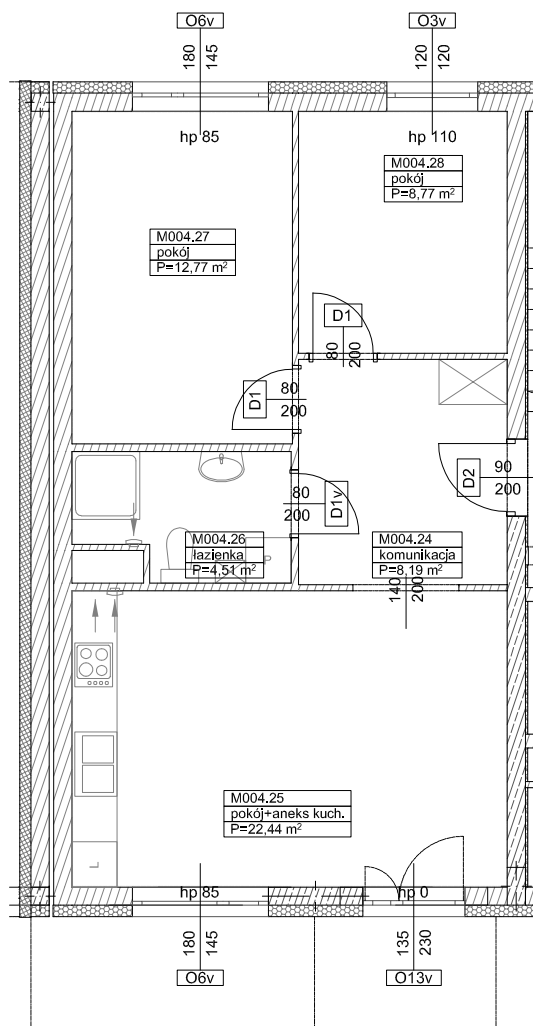

**BUDYNKI WIELORODZINNE Z
GARAŻEM PODZIEMNYM
UL. LITERACKA, POZNAŃ
DZ. NR 1/330 OBRĘB GOŁĘCIN**

**MIESZKANIE nr M004
TYP 3PA
POWIERZCHNIA 56,68 m²**

BUDYNEK 6MW-4

NR POM.	NAZWA	POWIERZCHNIA m ²
M004.24	komunikacja	8,19
M004.25	pokój+aneks kuch.	22,44
M004.26	łazienka	4,51
M004.27	pokój	12,77
M004.28	pokój	8,77
		56,68 m²

Partycypacja:.....
Kaucja:.....

UWAGA : - wymiary pomieszczeń na rysunku podane są w stanie surowym.
- N - mieszkania z możliwością przystosowania dla osoby niepełnosprawnej, poruszającej się na wózku