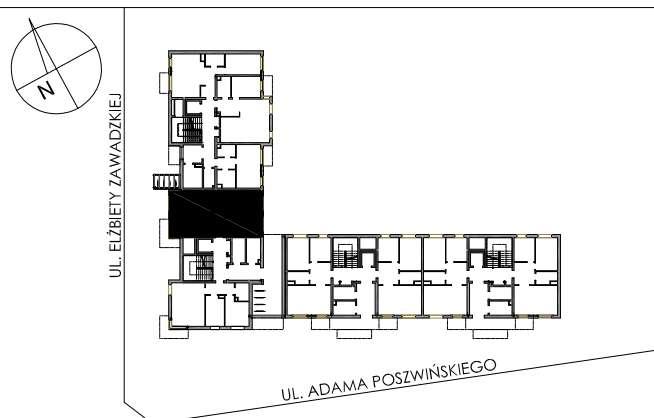

**BUDYNKI WIELORODZINNE Z
GARAŻEM PODZIEMNYM
UL. LITERACKA, POZNAŃ
DZ. NR 1/330 OBRĘB GOŁĘCIN**

**MIESZKANIE nr M006
TYP 3P+K
POWIERZCHNIA 64,69 m²**

BUDYNEK 6MW-4

NR POM.	NAZWA	POWIERZCHNIA m ²
M006.38	komunikacja	8,15
M006.39	pokój dzienny	16,13
M006.40	kuchnia	13,77
M006.41	łazienka	3,72
M006.42	pokój	9,79
M006.43	pokój	13,13
		64,69 m²