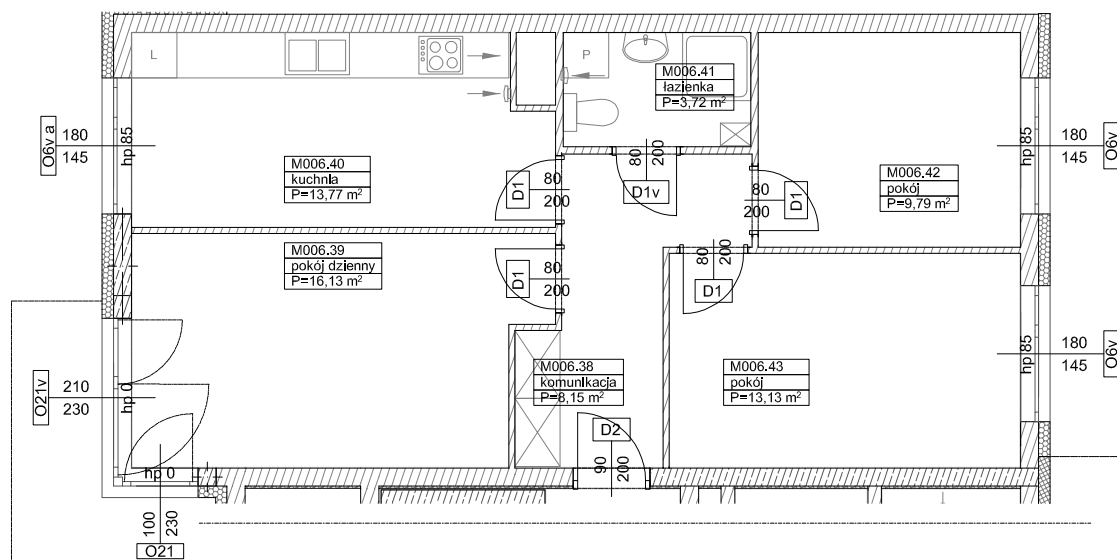

**BUDYNKI WIELORODZINNE Z
GARAŻEM PODZIEMNYM
UL. LITERACKA, POZNAŃ
DZ. NR 1/330 OBRĘB GOŁĘCIN**

**MIESZKANIE nr M006
TYP 3P+K
POWIERZCHNIA 64,69 m²**

BUDYNEK 6MW-4

NR POM.	NAZWA	POWIERZCHNIA m ²
M006.38	komunikacja	8,15
M006.39	pokój dzienny	16,13
M006.40	kuchnia	13,77
M006.41	łazienka	3,72
M006.42	pokój	9,79
M006.43	pokój	13,13
		64,69 m²

Partycypacja:.....
Kaucja:.....

UWAGA : - wymiary pomieszczeń na rysunku podane są w stanie surowym.
- N - mieszkania z możliwością przystosowania dla osoby niepełnosprawnej, poruszającej się na wózku