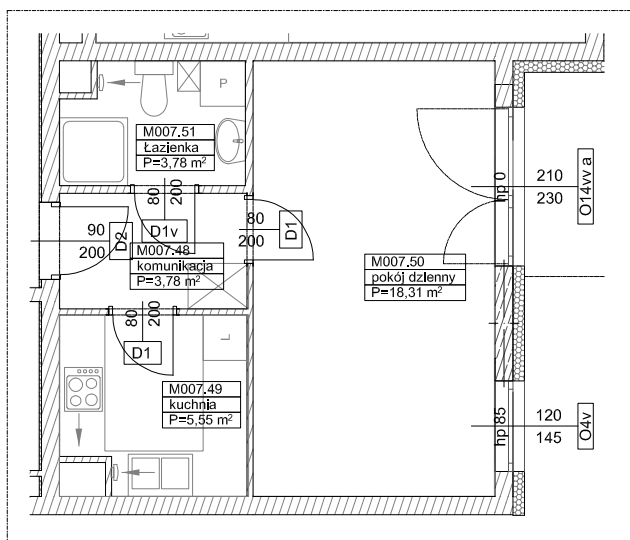

**BUDYNKI WIELORODZINNE Z
GARAŻEM PODZIEMNYM
UL. LITERACKA, POZNAŃ
DZ. NR 1/330 OBRĘB GOŁĘCIN**

**MIESZKANIE nr M007
TYP 1P+K
POWIERZCHNIA 31,42 m²**

BUDYNEK 6MW-4

NR POM.	NAZWA	POWIERZCHNIA m ²
M007.48	komunikacja	3,78
M007.49	kuchnia	5,55
M007.50	pokój dzienny	18,31
M007.51	łazienka	3,78
		31,42 m²

Partycypacja:.....
Kaucja:.....

UWAGA : - wymiary pomieszczeń na rysunku podane są w stanie surowym.
- N - mieszkania z możliwością przystosowania dla osoby niepełnosprawnej, poruszającej się na wózku