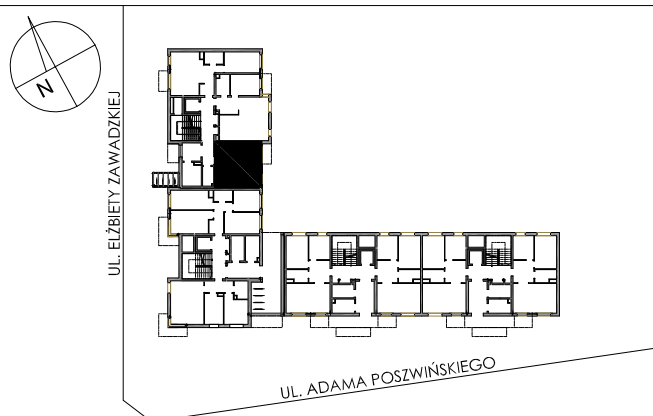

**BUDYNKI WIELORODZINNE Z
GARAŻEM PODZIEMNYM
UL. LITERACKA, POZNAŃ
DZ. NR 1/330 OBRĘB GOŁĘCIN**

**MIESZKANIE nr M007
TYP 1P+K
POWIERZCHNIA 31,42 m²**

BUDYNEK 6MW-4

NR POM.	NAZWA	POWIERZCHNIA m ²
M007.48	komunikacja	3,78
M007.49	kuchnia	5,55
M007.50	pokój dzienny	18,31
M007.51	łazienka	3,78
		31,42 m²