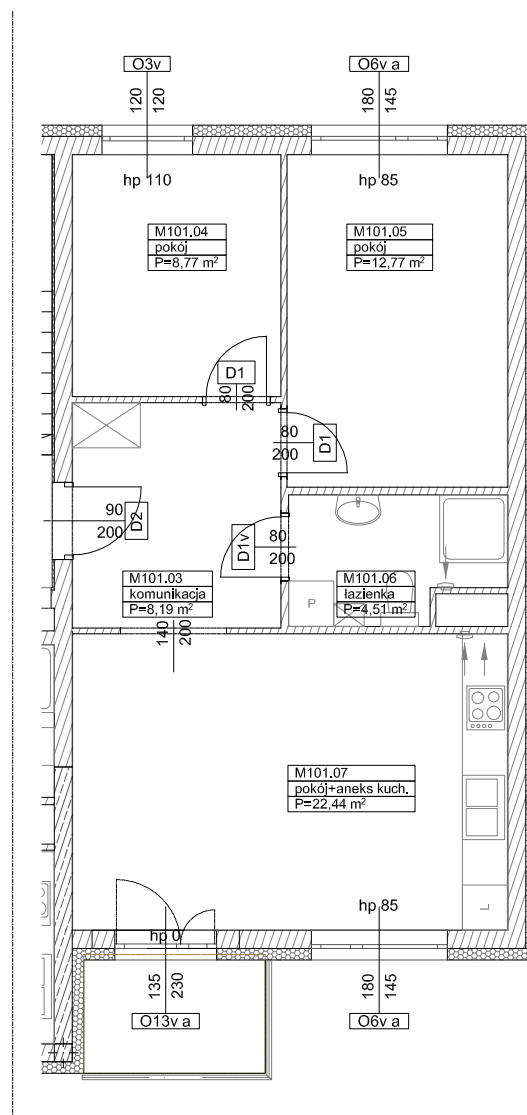

**BUDYNKI WIELORODZINNE Z  
GARAŻEM PODZIEMNYM  
UL. LITERACKA, POZNAŃ  
DZ. NR 1/67 OBREB GOLEĆCIN**

**MIESZKANIE nr M101  
TYP 3PA  
POWIERZCHNIA 56,68 m<sup>2</sup>**

**BUDYNEK 6MW-4**

NR POM.	NAZWA	POWIERZCHNIA m <sup>2</sup>
M101.03	komunikacja	8,19
M101.04	pokój	8,77
M101.05	pokój	12,77
M101.06	łazienka	4,51
M101.07	pokój+aneks kuch.	22,44
		<b>56,68 m<sup>2</sup></b>

**Partycypacja:.....**  
**Kaucja:.....**

UWAGA : - wymiary pomieszczeń na rysunku podane są w stanie surowym.  
- N - mieszkania z możliwością przystosowania dla osoby niepełnosprawnej, poruszającej się na wózku