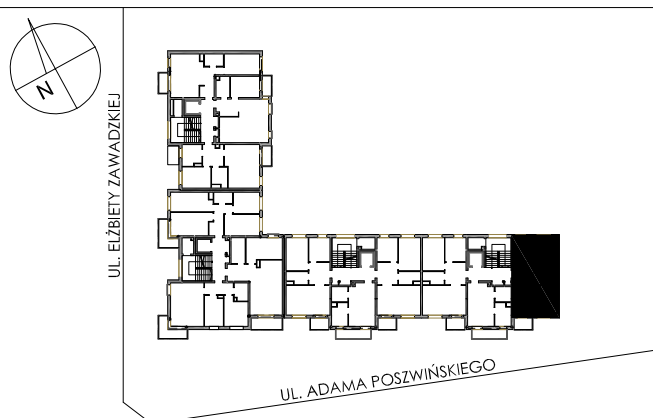

**BUDYNKI WIELORODZINNE Z  
GARAŻEM PODZIEMNYM  
UL. LITERACKA, POZNAŃ  
DZ. NR 1/67 OBREB GOLEĆCIN**

**MIESZKANIE nr M101  
TYP 3PA  
POWIERZCHNIA 56,68 m<sup>2</sup>**

**BUDYNEK 6MW-4**

NR POM.	NAZWA	POWIERZCHNIA m <sup>2</sup>
M101.03	komunikacja	8,19
M101.04	pokój	8,77
M101.05	pokój	12,77
M101.06	łazienka	4,51
M101.07	pokój+aneks kuch.	22,44
		<b>56,68 m<sup>2</sup></b>