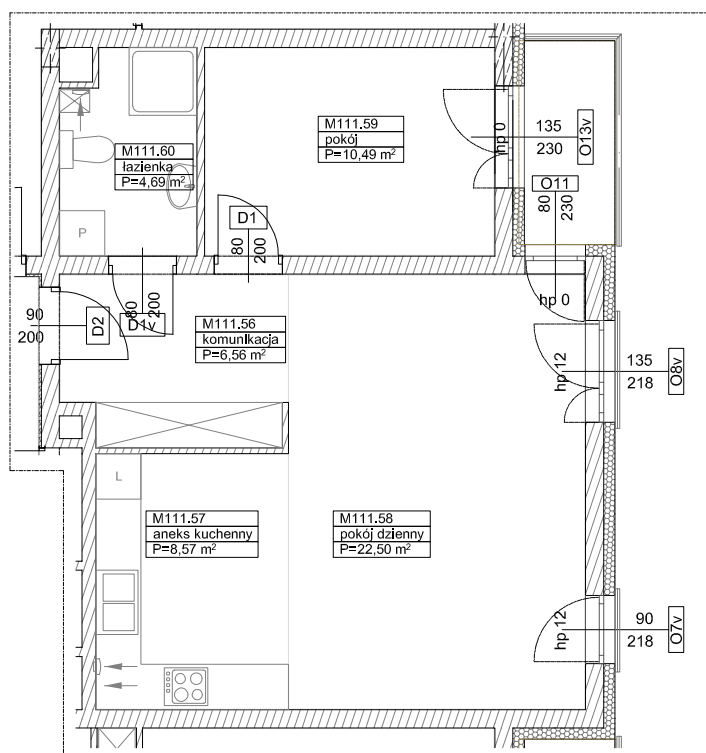

**BUDYNKI WIELORODZINNE Z
GARAŻEM PODZIEMNYM
UL. LITERACKA, POZNAŃ
DZ. NR 1/330 OBREB GOLEĆCIN**

**MIESZKANIE nr M111
TYP 2PA
POWIERZCHNIA 52,81 m²**

UL. ELŻBIĘTY ZAWADZKIEJ

UL. ADAMA POSZWIŃSKIEGO

BUDYNEK 6MW-4

NR POM.	NAZWA	POWIERZCHNIA m ²
M111.56	komunikacja	6,56
M111.57	aneks kuchenny	8,57
M111.58	pokój dzienny	22,50
M111.59	pokój	10,49
M111.60	łazienka	4,69
		52,81 m²

Partycypacja:.....

Kaucja:.....

UWAGA : - wymiary pomieszczeń na rysunku podane są w stanie surowym.
- N - mieszkania z możliwością przystosowania dla osoby niepełnosprawnej, poruszającej się na wózku