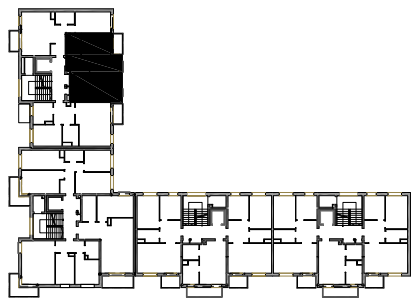

**BUDYNKI WIELORODZINNE Z
GARAŻEM PODZIEMNYM
UL. LITERACKA, POZNAŃ
DZ. NR 1/330 OBREB GOLEĆCIN**

**MIESZKANIE nr M111
TYP 2PA
POWIERZCHNIA 52,81 m²**

UL. ELŻBIĘTY ZAWADZKIEJ

UL. ADAMA POSZWIŃSKIEGO

BUDYNEK 6MW-4

NR POM.	NAZWA	POWIERZCHNIA m ²
M111.56	komunikacja	6,56
M111.57	aneks kuchenny	8,57
M111.58	pokój dzienny	22,50
M111.59	pokój	10,49
M111.60	łazienka	4,69
		52,81 m²

Partycypacja:.....

Kaucja:.....

UWAGA : - wymiary pomieszczeń na rysunku podane są w stanie surowym.
- N - mieszkania z możliwością przystosowania dla osoby niepełnosprawnej, poruszającej się na wózku