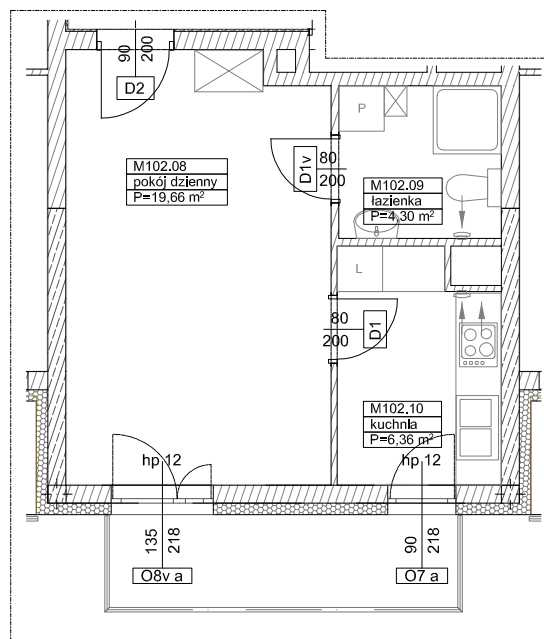

**BUDYNKI WIELORODZINNE Z  
GARAŻEM PODZIEMNYM  
UL. LITERACKA, POZNAŃ  
DZ. NR 1/67 OBRĘB GOŁĘCIN**

**MIESZKANIE nr M102  
TYP 1P+K  
POWIERZCHNIA 30,32 m<sup>2</sup>**

**BUDYNEK 6MW-4**

NR POM.	NAZWA	POWIERZCHNIA m <sup>2</sup>
M102.08	pokój dzienny	19,66
M102.09	łazienka	4,30
M102.10	kuchnia	6,36
		<b>30,32 m<sup>2</sup></b>

**Partycypacja:.....**  
**Kaucja:.....**

UWAGA : - wymiary pomieszczeń na rysunku podane są w stanie surowym.  
- N - mieszkania z możliwością przystosowania dla osoby niepełnosprawnej, poruszającej się na wózku