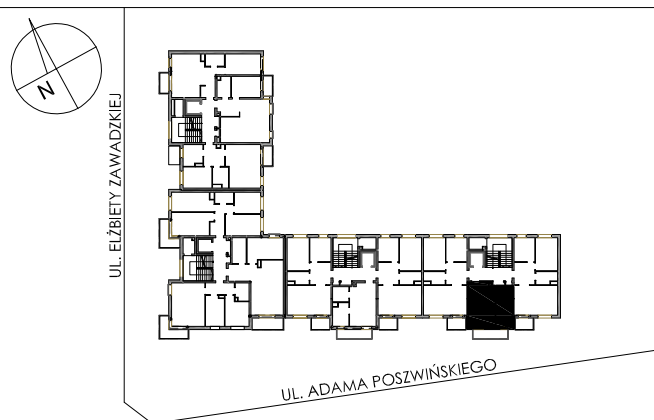

**BUDYNKI WIELORODZINNE Z  
GARAŻEM PODZIEMNYM  
UL. LITERACKA, POZNAŃ  
DZ. NR 1/67 OBRĘB GOŁĘCIN**

**MIESZKANIE nr M102  
TYP 1P+K  
POWIERZCHNIA 30,32 m<sup>2</sup>**

**BUDYNEK 6MW-4**

NR POM.	NAZWA	POWIERZCHNIA m <sup>2</sup>
M102.08	pokój dzienny	19,66
M102.09	łazienka	4,30
M102.10	kuchnia	6,36
		<b>30,32 m<sup>2</sup></b>