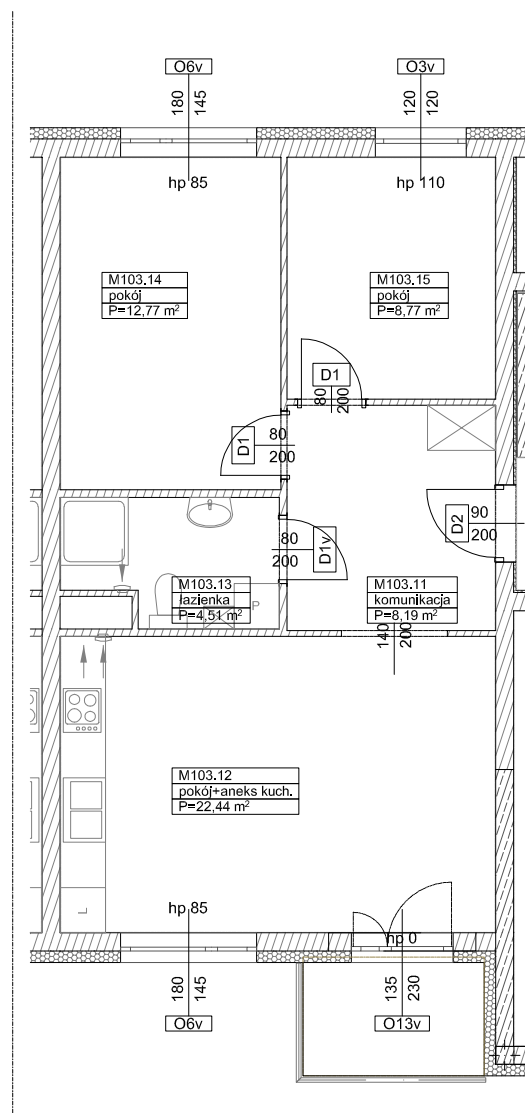

**BUDYNKI WIELORODZINNE Z
GARAŻEM PODZIEMNYM
UL. LITERACKA, POZNAŃ
DZ. NR 1/330 OBRĘB GOŁĘCIN**

**MIESZKANIE nr M103
TYP 3PA
POWIERZCHNIA 56,68 m²**

BUDYNEK 6MW-4

NR POM.	NAZWA	POWIERZCHNIA m ²
M103.11	komunikacja	8,19
M103.12	pokój+aneks kuch.	22,44
M103.13	łazienka	4,51
M103.14	pokój	12,77
M103.15	pokój	8,77
		56,68 m²

Partycypacja:.....
Kaucja:.....

UWAGA : - wymiary pomieszczeń na rysunku podane są w stanie surowym.
- N - mieszkania z możliwością przystosowania dla osoby niepełnosprawnej, poruszającej się na wózku