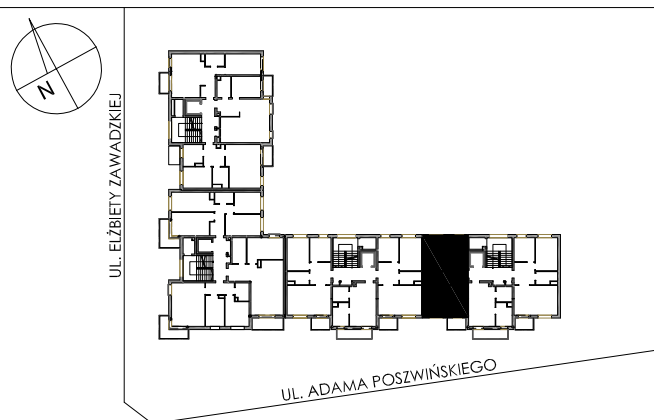

**BUDYNKI WIELORODZINNE Z
GARAŻEM PODZIEMNYM
UL. LITERACKA, POZNAŃ
DZ. NR 1/330 OBRĘB GOŁĘCIN**

**MIESZKANIE nr M103
TYP 3PA
POWIERZCHNIA 56,68 m²**

BUDYNEK 6MW-4

NR POM.	NAZWA	POWIERZCHNIA m ²
M103.11	komunikacja	8,19
M103.12	pokój+aneks kuch.	22,44
M103.13	łazienka	4,51
M103.14	pokój	12,77
M103.15	pokój	8,77
		56,68 m²