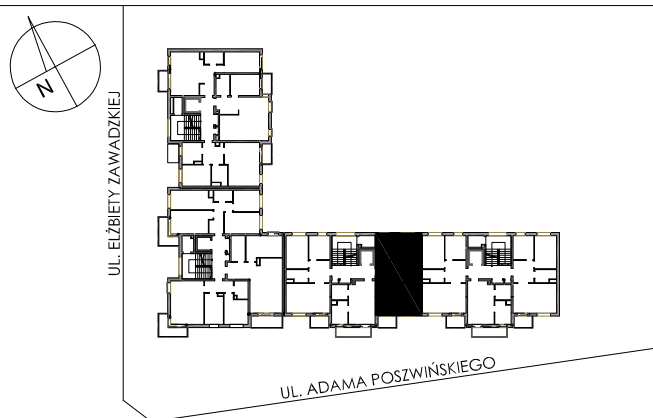

**BUDYNKI WIELORODZINNE Z
GARAŻEM PODZIEMNYM
UL. LITERACKA, POZNAŃ
DZ. NR 1/330 OBREB GOLEĆCIN**

**MIESZKANIE nr M104
TYP 3PA
POWIERZCHNIA 56,68 m²**

BUDYNEK 6MW-4

NR POM.	NAZWA	POWIERZCHNIA m ²
M104.18	komunikacja	8,19
M104.19	pokój	8,77
M104.20	pokój	12,77
M104.21	łazienka	4,51
M104.22	pokój+aneks kuch.	22,44
		56,68 m²