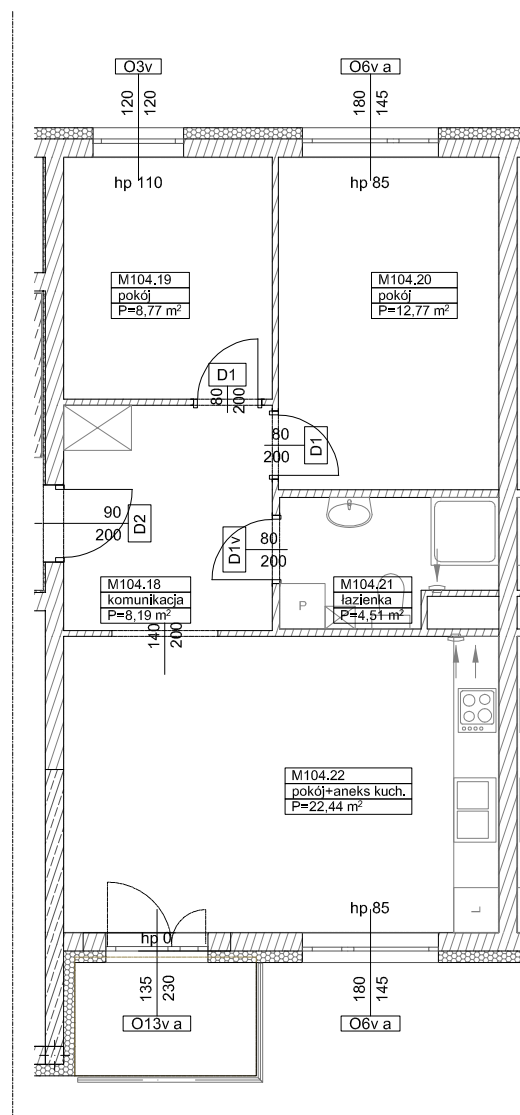

**BUDYNKI WIELORODZINNE Z
GARAŻEM PODZIEMNYM
UL. LITERACKA, POZNAŃ
DZ. NR 1/330 OBREB GOLEĆCIN**

**MIESZKANIE nr M104
TYP 3PA
POWIERZCHNIA 56,68 m²**

BUDYNEK 6MW-4

NR POM.	NAZWA	POWIERZCHNIA m ²
M104.18	komunikacja	8,19
M104.19	pokój	8,77
M104.20	pokój	12,77
M104.21	łazienka	4,51
M104.22	pokój+aneks kuch.	22,44
		56,68 m²

Partycypacja:.....
Kaucja:.....

UWAGA : - wymiary pomieszczeń na rysunku podane są w stanie surowym.
- N - mieszkania z możliwością przystosowania dla osoby niepełnosprawnej, poruszającej się na wózku